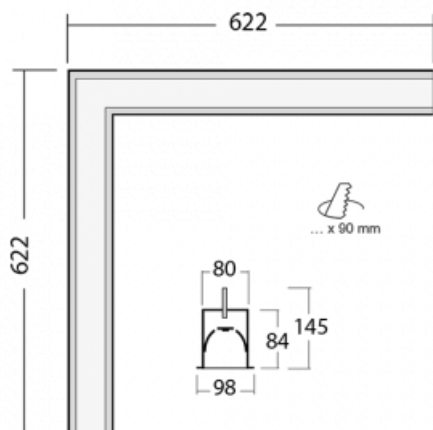

# Lina80-S

05S-020I-20GGD/840, S

EPD®

Die Leuchten Lina80-S sind als Einbau-, Anbau-, Pendel- oder Wandleuchten erhältlich, einschließlich der beleuchteten Ecksegmente. Mit der Systemleuchte Lina80-S können verschiedene Formen oder lange Linien geschaffen werden. Spezielle Fugen verhindern das Durchscheinen von Licht und schaffen so einen nahtlosen visuellen Effekt, der sowohl für kleine Büros als auch für große Hallen geeignet ist.

## Technische Zeichnung

Typ der Montage	Einbauleuchten
Typ der Ausstrahlung	Direkte
Form der Leuchte	Eckleuchte
Farbe der Leuchte	Silber
Material	Aluminium
Lebensdauer	L90/B50 50 000 Stunden
Garantie	60 Monate
Beschreibung der Leuchte	Einbauleuchte
Abmessungen	622 mm × 622 mm × 84 mm
Lichtquelle	LED MODUL
Art der Optik	Mikroprismatische Optik
Lichtstrom	2720 lm ± 10 %
Farbtemperatur	4000 K Kalt weiss
Leuchtwirkungsgrad	110 lm/W
MacAdam Lichtquelle	2
Farbwiedergabeindex	80
UGR max. X=4H Y=8H, ρ=70,50,20	20.5
Leistungsaufnahme	24.8 W ± 10 %
Anschluss der Leuchte	DALI dimmbar
Elektrische Spannung	220-240V
Frequenz	50/60Hz

⊕ CE IP 40

**Zum Herunterladen**

Montageanleitung

Fotografie