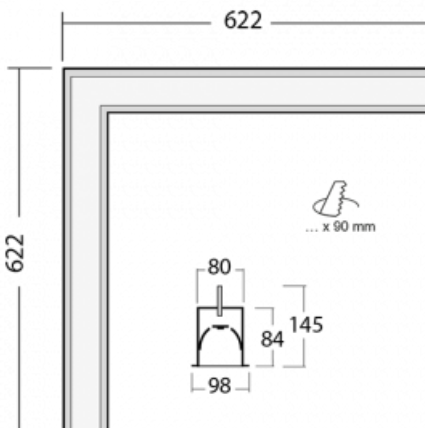

# Lina80-S

05S-020I-20GGD/840, B

EPD®

Die Leuchten Lina80-S sind als Einbau-, Anbau-, Pendel- oder Wandleuchten erhältlich, einschließlich der beleuchteten Ecksegmente. Mit der Systemleuchte Lina80-S können verschiedene Formen oder lange Linien geschaffen werden. Spezielle Fugen verhindern das Durchscheinen von Licht und schaffen so einen nahtlosen visuellen Effekt, der sowohl für kleine Büros als auch für große Hallen geeignet ist.

## Technische Zeichnung

Typ der Montage	Einbauleuchten
Typ der Ausstrahlung	Direkte
Form der Leuchte	Eckleuchte
Farbe der Leuchte	Schwarz
Material	Aluminium
Lebensdauer	L90/B50 50 000 Stunden
Garantie	60 Monate
Beschreibung der Leuchte	Einbauleuchte
Abmessungen	622 mm × 622 mm × 84 mm
Lichtquelle	LED MODUL
Art der Optik	Mikroprismatische Optik
Lichtstrom	2720 lm ± 10 %
Farbtemperatur	4000 K Kalt weiss
Leuchtwirkungsgrad	110 lm/W
MacAdam Lichtquelle	2
Farbwiedergabeindex	80
UGR max. X=4H Y=8H, ρ=70,50,20	20.5
Leistungsaufnahme	24.8 W ± 10 %
Anschluss der Leuchte	DALI dimmbar
Elektrische Spannung	220-240V
Frequenz	50/60Hz

⊕ CE IP 40

**Zum Herunterladen**

Montageanleitung

Fotografie