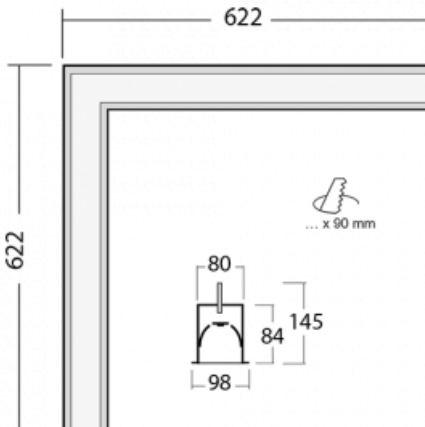

# Lina80-S

05S-020I-20GGD/830, W

EPD®

Die Leuchten Lina80-S sind als Einbau-, Anbau-, Pendel- oder Wandleuchten erhältlich, einschließlich der beleuchteten Ecksegmente. Mit der Systemleuchte Lina80-S können verschiedene Formen oder lange Linien geschaffen werden. Spezielle Fugen verhindern das Durchscheinen von Licht und schaffen so einen nahtlosen visuellen Effekt, der sowohl für kleine Büros als auch für große Hallen geeignet ist.

## Technische Zeichnung

Typ der Montage	Einbauleuchten
Typ der Ausstrahlung	Direkte
Form der Leuchte	Eckleuchte
Farbe der Leuchte	Weiss
Material	Aluminium
Lebensdauer	L90/B50 50 000 Stunden
Garantie	60 Monate
Beschreibung der Leuchte	Einbauleuchte
Abmessungen	622 mm × 622 mm × 84 mm
Lichtquelle	LED MODUL
Art der Optik	Mikroprismatische Optik
Lichtstrom	2590 lm ± 10 %
Farbtemperatur	3000 K Warm weiss
Leuchtwirkungsgrad	104 lm/W
MacAdam Lichtquelle	2
Farbwiedergabeindex	80
UGR max. X=4H Y=8H, ρ=70,50,20	20.3
Leistungsaufnahme	24.8 W ± 10 %
Anschluss der Leuchte	DALI dimmbar
Elektrische Spannung	220-240V
Frequenz	50/60Hz