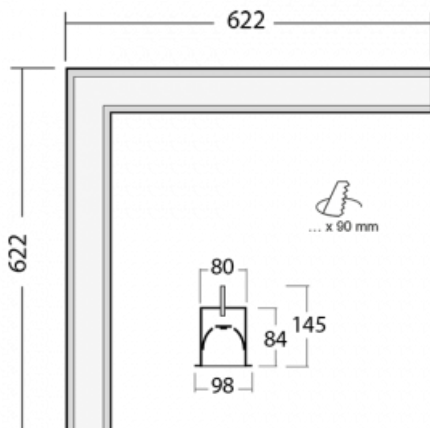

Leuchte

Lina80-S

05S-020I-20GGD/830, S

EPD®

Die Leuchten Lina80-S sind als Einbau-, Anbau-, Pendel- oder Wandleuchten erhältlich, einschließlich der beleuchteten Ecksegmente. Mit der Systemleuchte Lina80-S können verschiedene Formen oder lange Linien geschaffen werden. Spezielle Fugen verhindern das Durchscheinen von Licht und schaffen so einen nahtlosen visuellen Effekt, der sowohl für kleine Büros als auch für große Hallen geeignet ist.

Technische Zeichnung

Typ der Montage	Einbauleuchten
Typ der Ausstrahlung	Direkte
Form der Leuchte	Eckleuchte
Farbe der Leuchte	Silber
Material	Aluminium
Lebensdauer	L90/B50 50 000 Stunden
Garantie	5 years
Beschreibung der Leuchte	Einbauleuchte
Abmessungen	622 mm × 622 mm × 84 mm
Lichtquelle	LED MODUL
Art der Optik	Mikroprismatische Optik
Lichtstrom*	2590 lm
Farbtemperatur	3000 K Warm weiss
Leuchtwirkungsgrad	104 lm/W
MacAdam Lichtquelle	2
Farbwiedergabeindex	80
UGR max. X=4H Y=8H, ρ=70,50,20	20.3
Leistungsaufnahme*	24.8 W
Anschluss der Leuchte	DALI
Elektrische Spannung	220-240V
Frequenz	50/60Hz

  IP 40

*±10 %

Zum Herunterladen

Montageanleitung

Fotografie