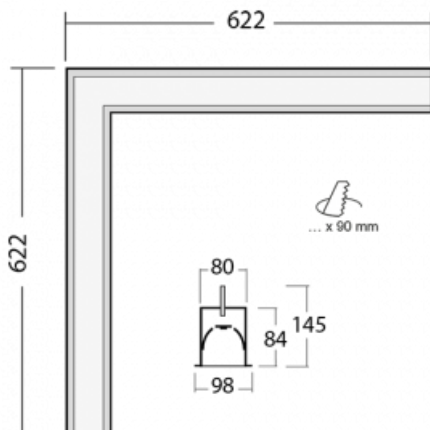

Leuchte

Lina80-S

05S-020I-20GGD/830, B

EPD®

Die Leuchten Lina80-S sind als Einbau-, Anbau-, Pendel- oder Wandleuchten erhältlich, einschließlich der beleuchteten Ecksegmente. Mit der Systemleuchte Lina80-S können verschiedene Formen oder lange Linien geschaffen werden. Spezielle Fugen verhindern das Durchscheinen von Licht und schaffen so einen nahtlosen visuellen Effekt, der sowohl für kleine Büros als auch für große Hallen geeignet ist.

Technische Zeichnung

Typ der Montage	Einbauleuchten
Typ der Ausstrahlung	Direkte
Form der Leuchte	Eckleuchte
Farbe der Leuchte	Schwarz
Material	Aluminium
Lebensdauer	L90/B50 50 000 Stunden
Garantie	60 Monate
Beschreibung der Leuchte	Einbauleuchte
Abmessungen	622 mm × 622 mm × 84 mm
Lichtquelle	LED MODUL
Art der Optik	Mikroprismatische Optik
Lichtstrom	2590 lm ± 10 %
Farbtemperatur	3000 K Warm weiss
Leuchtwirkungsgrad	104 lm/W
MacAdam Lichtquelle	2
Farbwiedergabeindex	80
UGR max. X=4H Y=8H, ρ=70,50,20	20.3
Leistungsaufnahme	24.8 W ± 10 %
Anschluss der Leuchte	DALI dimmbar
Elektrische Spannung	220-240V
Frequenz	50/60Hz

⊕ CE IP 40

Zum Herunterladen

Montageanleitung

Fotografie