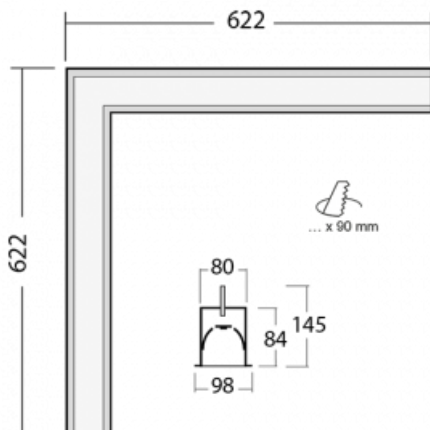

Leuchte

Lina80-S

05S-020I-20GETD/840, W

EPD®

Die Leuchten Lina80-S sind als Einbau-, Anbau-, Pendel- oder Wandleuchten erhältlich, einschließlich der beleuchteten Ecksegmente. Mit der Systemleuchte Lina80-S können verschiedene Formen oder lange Linien geschaffen werden. Spezielle Fugen verhindern das Durchscheinen von Licht und schaffen so einen nahtlosen visuellen Effekt, der sowohl für kleine Büros als auch für große Hallen geeignet ist.

Technische Zeichnung

Typ der Montage	Einbauleuchten
Typ der Ausstrahlung	Direkte
Form der Leuchte	Eckleuchte
Farbe der Leuchte	Weiss
Material	Aluminium
Lebensdauer	L90/B50 50 000 Stunden
Garantie	60 Monate
Beschreibung der Leuchte	Einbauleuchte
Abmessungen	622 mm × 622 mm × 84 mm
Lichtquelle	LED MODUL
Art der Optik	Mikroprismatische Optik
Lichtstrom	940 lm ± 10 %
Farbtemperatur	4000 K Kalt weiss
Leuchtwirkungsgrad	121 lm/W
MacAdam Lichtquelle	2
Farbwiedergabeindex	80
UGR max. X=4H Y=8H, ρ=70,50,20	16.8
Leistungsaufnahme	7.8 W ± 10 %
Anschluss der Leuchte	Dimmbar DALI oder Taster
Elektrische Spannung	220-240V
Frequenz	50/60Hz

⊕ CE IP 40

Zum Herunterladen

Montageanleitung

Fotografie