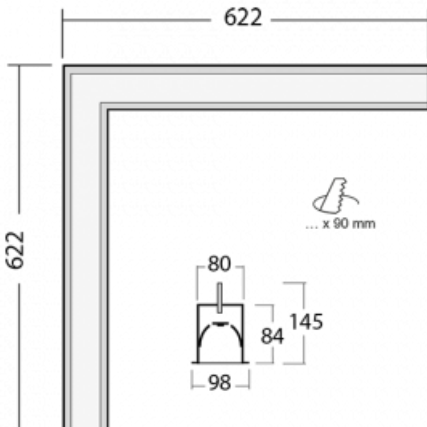

Leuchte

Lina80-S

05S-020I-20GETD/840, S

EPD®

Die Leuchten Lina80-S sind als Einbau-, Anbau-, Pendel- oder Wandleuchten erhältlich, einschließlich der beleuchteten Ecksegmente. Mit der Systemleuchte Lina80-S können verschiedene Formen oder lange Linien geschaffen werden. Spezielle Fugen verhindern das Durchscheinen von Licht und schaffen so einen nahtlosen visuellen Effekt, der sowohl für kleine Büros als auch für große Hallen geeignet ist.

Technische Zeichnung

Typ der Montage	Einbauleuchten
Typ der Ausstrahlung	Direkte
Form der Leuchte	Eckleuchte
Farbe der Leuchte	Silber
Material	Aluminium
Lebensdauer	L90/B50 50 000 Stunden
Garantie	5 years
Beschreibung der Leuchte	Einbauleuchte
Abmessungen	622 mm × 622 mm × 84 mm
Lichtquelle	LED MODUL
Art der Optik	Mikroprismatische Optik
Lichtstrom*	940 lm
Farbtemperatur	4000 K Kalt weiss
Leuchtwirkungsgrad	121 lm/W
MacAdam Lichtquelle	2
Farbwiedergabeindex	80
UGR max. X=4H Y=8H, ρ=70,50,20	16.8
Leistungsaufnahme*	7.8 W
Anschluss der Leuchte	Weitere Möglichkeiten vom Dimmen
Elektrische Spannung	220-240V
Frequenz	50/60Hz

 **IP 40**

*±10 %

Zum Herunterladen

Montageanleitung

Fotografie