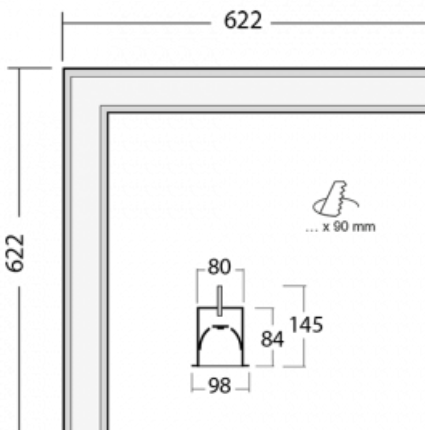

Leuchte

Lina80-S

05S-020I-20GETD/840, S

EPD®

Die Leuchten Lina80-S sind als Einbau-, Anbau-, Pendel- oder Wandleuchten erhältlich, einschließlich der beleuchteten Ecksegmente. Mit der Systemleuchte Lina80-S können verschiedene Formen oder lange Linien geschaffen werden. Spezielle Fugen verhindern das Durchscheinen von Licht und schaffen so einen nahtlosen visuellen Effekt, der sowohl für kleine Büros als auch für große Hallen geeignet ist.

Technische Zeichnung

Typ der Montage	Einbauleuchten
Typ der Ausstrahlung	Direkte
Form der Leuchte	Eckleuchte
Farbe der Leuchte	Silber
Material	Aluminium
Lebensdauer	L90/B50 50 000 Stunden
Garantie	60 Monate
Beschreibung der Leuchte	Einbauleuchte
Abmessungen	622 mm × 622 mm × 84 mm
Lichtquelle	LED MODUL
Art der Optik	Mikroprismatische Optik
Lichtstrom	940 lm ± 10 %
Farbtemperatur	4000 K Kalt weiss
Leuchtwirkungsgrad	121 lm/W
MacAdam Lichtquelle	2
Farbwiedergabeindex	80
UGR max. X=4H Y=8H, ρ=70,50,20	16.8
Leistungsaufnahme	7.8 W ± 10 %
Anschluss der Leuchte	Dimmbar DALI oder Taster
Elektrische Spannung	220-240V
Frequenz	50/60Hz

⊕ CE IP 40

Zum Herunterladen

Montageanleitung

Fotografie