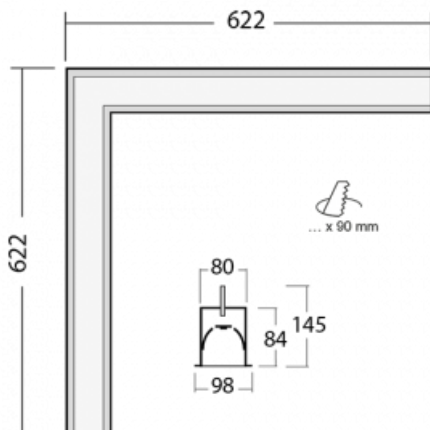

Leuchte

Lina80-S

05S-020I-20GETD/840, B

EPD®

Die Leuchten Lina80-S sind als Einbau-, Anbau-, Pendel- oder Wandleuchten erhältlich, einschließlich der beleuchteten Ecksegmente. Mit der Systemleuchte Lina80-S können verschiedene Formen oder lange Linien geschaffen werden. Spezielle Fugen verhindern das Durchscheinen von Licht und schaffen so einen nahtlosen visuellen Effekt, der sowohl für kleine Büros als auch für große Hallen geeignet ist.

Technische Zeichnung

Typ der Montage	Einbauleuchten
Typ der Ausstrahlung	Direkte
Form der Leuchte	Eckleuchte
Farbe der Leuchte	Schwarz
Material	Aluminium
Lebensdauer	L90/B50 50 000 Stunden
Garantie	5 years
Beschreibung der Leuchte	Einbauleuchte
Abmessungen	622 mm × 622 mm × 84 mm
Lichtquelle	LED MODUL
Art der Optik	Mikroprismatische Optik
Lichtstrom*	940 lm
Farbtemperatur	4000 K Kalt weiss
Leuchtwirkungsgrad	121 lm/W
MacAdam Lichtquelle	2
Farbwiedergabeindex	80
UGR max. X=4H Y=8H, ρ=70,50,20	16.8
Leistungsaufnahme*	7.8 W
Anschluss der Leuchte	Weitere Möglichkeiten vom Dimmen
Elektrische Spannung	220-240V
Frequenz	50/60Hz

  IP 40

*±10 %

Kurve

Zum Herunterladen

Montageanleitung

Fotografie