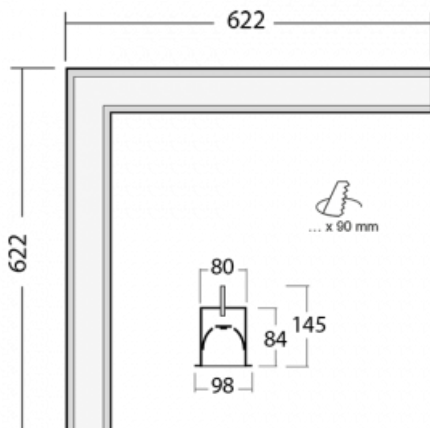

# Lina80-S

05S-020I-20GETD/830, W

EPD®

Die Leuchten Lina80-S sind als Einbau-, Anbau-, Pendel- oder Wandleuchten erhältlich, einschließlich der beleuchteten Ecksegmente. Mit der Systemleuchte Lina80-S können verschiedene Formen oder lange Linien geschaffen werden. Spezielle Fugen verhindern das Durchscheinen von Licht und schaffen so einen nahtlosen visuellen Effekt, der sowohl für kleine Büros als auch für große Hallen geeignet ist.

## Technische Zeichnung

Typ der Montage	Einbauleuchten
Typ der Ausstrahlung	Direkte
Form der Leuchte	Eckleuchte
Farbe der Leuchte	Weiss
Material	Aluminium
Lebensdauer	L90/B50 50 000 Stunden
Garantie	5 years
Beschreibung der Leuchte	Einbauleuchte
Abmessungen	622 mm × 622 mm × 84 mm
Lichtquelle	LED MODUL
Art der Optik	Mikroprismatische Optik
Lichtstrom*	900 lm
Farbtemperatur	3000 K Warm weiss
Leuchtwirkungsgrad	115 lm/W
MacAdam Lichtquelle	2
Farbwiedergabeindex	80
UGR max. X=4H Y=8H, ρ=70,50,20	16.6
Leistungsaufnahme*	7.8 W
Anschluss der Leuchte	Weitere Möglichkeiten vom Dimmen
Elektrische Spannung	220-240V
Frequenz	50/60Hz

 **CE** IP 40

\*±10 %

**Zum Herunterladen**

Montageanleitung

Fotografie