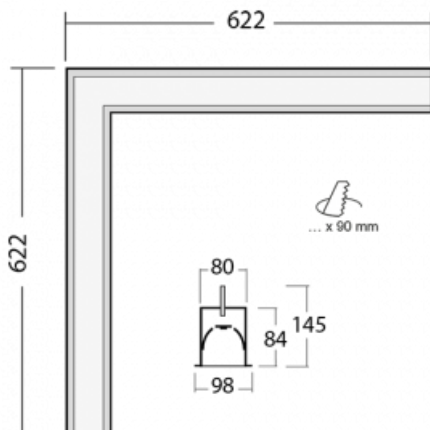

# Lina80-S

05S-020I-20GETD/830, S

EPD®

Die Leuchten Lina80-S sind als Einbau-, Anbau-, Pendel- oder Wandleuchten erhältlich, einschließlich der beleuchteten Ecksegmente. Mit der Systemleuchte Lina80-S können verschiedene Formen oder lange Linien geschaffen werden. Spezielle Fugen verhindern das Durchscheinen von Licht und schaffen so einen nahtlosen visuellen Effekt, der sowohl für kleine Büros als auch für große Hallen geeignet ist.

## Technische Zeichnung

Typ der Montage	Einbauleuchten
Typ der Ausstrahlung	Direkte
Form der Leuchte	Eckleuchte
Farbe der Leuchte	Silber
Material	Aluminium
Lebensdauer	L90/B50 50 000 Stunden
Garantie	5 years
Beschreibung der Leuchte	Einbauleuchte
Abmessungen	622 mm × 622 mm × 84 mm
Lichtquelle	LED MODUL
Art der Optik	Mikroprismatische Optik
Lichtstrom*	900 lm
Farbtemperatur	3000 K Warm weiss
Leuchtwirkungsgrad	115 lm/W
MacAdam Lichtquelle	2
Farbwiedergabeindex	80
UGR max. X=4H Y=8H, ρ=70,50,20	16.6
Leistungsaufnahme*	7.8 W
Anschluss der Leuchte	Weitere Möglichkeiten vom Dimmen
Elektrische Spannung	220-240V
Frequenz	50/60Hz

 **CE** IP 40

\*±10 %

**Zum Herunterladen**

Montageanleitung

Fotografie