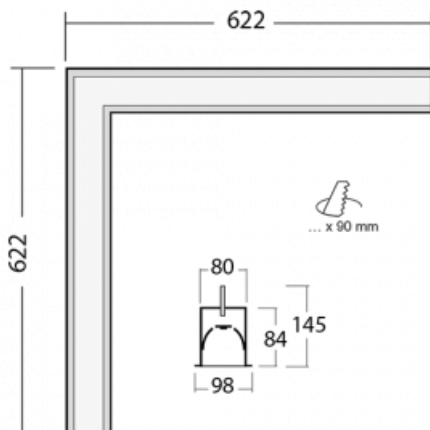

Leuchte

Lina80-S

05S-020I-20GETD/830, B

EPD®

Die Leuchten Lina80-S sind als Einbau-, Anbau-, Pendel- oder Wandleuchten erhältlich, einschließlich der beleuchteten Ecksegmente. Mit der Systemleuchte Lina80-S können verschiedene Formen oder lange Linien geschaffen werden. Spezielle Fugen verhindern das Durchscheinen von Licht und schaffen so einen nahtlosen visuellen Effekt, der sowohl für kleine Büros als auch für große Hallen geeignet ist.

Technische Zeichnung

Typ der Montage	Einbauleuchten
Typ der Ausstrahlung	Direkte
Form der Leuchte	Eckleuchte
Farbe der Leuchte	Schwarz
Material	Aluminium
Lebensdauer	L90/B50 50 000 Stunden
Garantie	60 Monate
Beschreibung der Leuchte	Einbauleuchte
Abmessungen	622 mm × 622 mm × 84 mm
Lichtquelle	LED MODUL
Art der Optik	Mikroprismatische Optik
Lichtstrom	900 lm ± 10 %
Farbtemperatur	3000 K Warm weiss
Leuchtwirkungsgrad	115 lm/W
MacAdam Lichtquelle	2
Farbwiedergabeindex	80
UGR max. X=4H Y=8H, ρ=70,50,20	16.6
Leistungsaufnahme	7.8 W ± 10 %
Anschluss der Leuchte	Dimmbar DALI oder Taster
Elektrische Spannung	220-240V
Frequenz	50/60Hz

⊕ CE IP 40

Zum Herunterladen

Montageanleitung

Fotografie