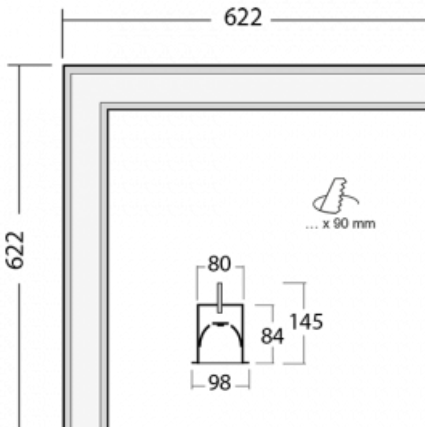

# Lina80-S

05S-020I-20GEE/840, W

EPD®

Die Leuchten Lina80-S sind als Einbau-, Anbau-, Pendel- oder Wandleuchten erhältlich, einschließlich der beleuchteten Ecksegmente. Mit der Systemleuchte Lina80-S können verschiedene Formen oder lange Linien geschaffen werden. Spezielle Fugen verhindern das Durchscheinen von Licht und schaffen so einen nahtlosen visuellen Effekt, der sowohl für kleine Büros als auch für große Hallen geeignet ist.

## Technische Zeichnung

Typ der Montage	Einbauleuchten
Typ der Ausstrahlung	Direkte
Form der Leuchte	Eckleuchte
Farbe der Leuchte	Weiss
Material	Aluminium
Lebensdauer	L90/B50 50 000 Stunden
Garantie	60 Monate
Beschreibung der Leuchte	Einbauleuchte
Abmessungen	622 mm × 622 mm × 84 mm
Lichtquelle	LED MODUL
Art der Optik	Mikroprismatische Optik
Lichtstrom	940 lm ± 10 %
Farbtemperatur	4000 K Kalt weiss
Leuchtwirkungsgrad	121 lm/W
MacAdam Lichtquelle	2
Farbwiedergabeindex	80
UGR max. X=4H Y=8H, ρ=70,50,20	16.8
Leistungsaufnahme	7.8 W ± 10 %
Anschluss der Leuchte	EVG nicht dimmbar
Elektrische Spannung	220-240V
Frequenz	50/60Hz

⊕ CE IP 40

**Zum Herunterladen**

Montageanleitung

Fotografie