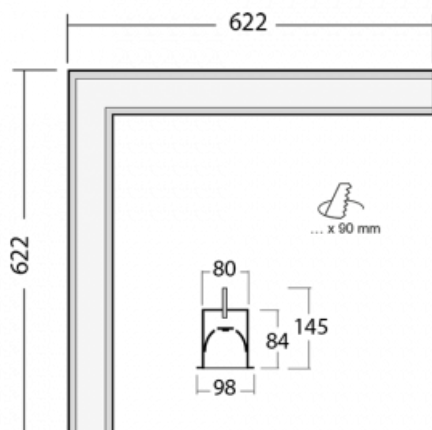

Leuchte

Lina80-S

05S-020I-20GEE/840, S

Die Leuchten Lina80-S sind als Einbau-, Anbau-, Pendel- oder Wandleuchten erhältlich, einschließlich der beleuchteten Ecksegmente. Mit der Systemleuchte Lina80-S können verschiedene Formen oder lange Linien geschaffen werden. Spezielle Fugen verhindern das Durchscheinen von Licht und schaffen so einen nahtlosen visuellen Effekt, der sowohl für kleine Büros als auch für große Hallen geeignet ist.

Technische Zeichnung

Typ der Montage	Einbauleuchten
Typ der Ausstrahlung	Direkte
Form der Leuchte	Eckleuchte
Farbe der Leuchte	Silber
Material	Aluminium
Lebensdauer	L90/B50 50 000 Stunden
Garantie	60 Monate
Beschreibung der Leuchte	Einbauleuchte
Abmessungen	622 mm × 622 mm × 84 mm
Lichtquelle	LED MODUL
Art der Optik	Mikroprismatische Optik
Lichtstrom	940 lm ± 10 %
Farbtemperatur	4000 K Kalt weiss
Leuchtwirkungsgrad	121 lm/W
MacAdam Lichtquelle	2
Farbwiedergabeindex	80
UGR max. X=4H Y=8H, ρ=70,50,20	16.8
Leistungsaufnahme	7.8 W ± 10 %
Anschluss der Leuchte	EVG nicht dimmbar
Elektrische Spannung	220-240V
Frequenz	50/60Hz

⊕ CE IP 40

Zum Herunterladen

Montageanleitung

Fotografie