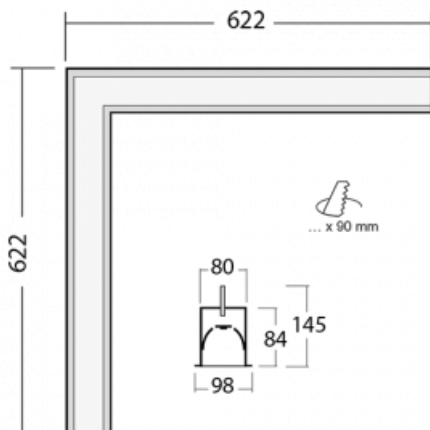

# Lina80-S

05S-020I-20GEE/840, S

EPD®

Die Leuchten Lina80-S sind als Einbau-, Anbau-, Pendel- oder Wandleuchten erhältlich, einschließlich der beleuchteten Ecksegmente. Mit der Systemleuchte Lina80-S können verschiedene Formen oder lange Linien geschaffen werden. Spezielle Fugen verhindern das Durchscheinen von Licht und schaffen so einen nahtlosen visuellen Effekt, der sowohl für kleine Büros als auch für große Hallen geeignet ist.

## Technische Zeichnung

Typ der Montage	Einbauleuchten
Typ der Ausstrahlung	Direkte
Form der Leuchte	Eckleuchte
Farbe der Leuchte	Silber
Material	Aluminium
Lebensdauer	L90/B50 50 000 Stunden
Garantie	5 years
Beschreibung der Leuchte	Einbauleuchte
Abmessungen	622 mm × 622 mm × 84 mm
Lichtquelle	LED MODUL
Art der Optik	Mikroprismatische Optik
Lichtstrom*	940 lm
Farbtemperatur	4000 K Kalt weiss
Leuchtwirkungsgrad	121 lm/W
MacAdam Lichtquelle	2
Farbwiedergabeindex	80
UGR max. X=4H Y=8H, ρ=70,50,20	16.8
Leistungsaufnahme*	7.8 W
Anschluss der Leuchte	ON/OFF
Elektrische Spannung	220-240V
Frequenz	50/60Hz

 **CE** IP 40

\*±10 %

**Zum Herunterladen**

Montageanleitung

Fotografie