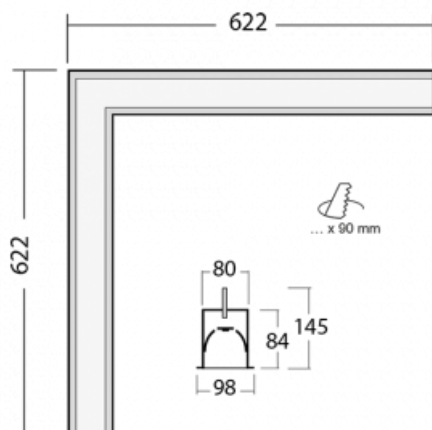

# Lina80-S

05S-020I-20GEE/840, B

EPD®

Die Leuchten Lina80-S sind als Einbau-, Anbau-, Pendel- oder Wandleuchten erhältlich, einschließlich der beleuchteten Ecksegmente. Mit der Systemleuchte Lina80-S können verschiedene Formen oder lange Linien geschaffen werden. Spezielle Fugen verhindern das Durchscheinen von Licht und schaffen so einen nahtlosen visuellen Effekt, der sowohl für kleine Büros als auch für große Hallen geeignet ist.

## Technische Zeichnung

Typ der Montage	Einbauleuchten
Typ der Ausstrahlung	Direkte
Form der Leuchte	Eckleuchte
Farbe der Leuchte	Schwarz
Material	Aluminium
Lebensdauer	L90/B50 50 000 Stunden
Garantie	60 Monate
Beschreibung der Leuchte	Einbauleuchte
Abmessungen	622 mm × 622 mm × 84 mm
Lichtquelle	LED MODUL
Art der Optik	Mikroprismatische Optik
Lichtstrom	940 lm ± 10 %
Farbtemperatur	4000 K Kalt weiss
Leuchtwirkungsgrad	121 lm/W
MacAdam Lichtquelle	2
Farbwiedergabeindex	80
UGR max. X=4H Y=8H, ρ=70,50,20	16.8
Leistungsaufnahme	7.8 W ± 10 %
Anschluss der Leuchte	EVG nicht dimmbar
Elektrische Spannung	220-240V
Frequenz	50/60Hz

⊕ CE IP 40

**Zum Herunterladen**

Montageanleitung

Fotografie