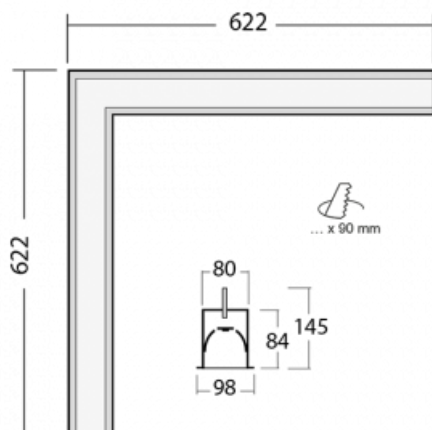

Leuchte

Lina80-S

05S-020I-20GEE/840, B

EPD®

Die Leuchten Lina80-S sind als Einbau-, Anbau-, Pendel- oder Wandleuchten erhältlich, einschließlich der beleuchteten Ecksegmente. Mit der Systemleuchte Lina80-S können verschiedene Formen oder lange Linien geschaffen werden. Spezielle Fugen verhindern das Durchscheinen von Licht und schaffen so einen nahtlosen visuellen Effekt, der sowohl für kleine Büros als auch für große Hallen geeignet ist.

Technische Zeichnung

Typ der Montage	Einbauleuchten
Typ der Ausstrahlung	Direkte
Form der Leuchte	Eckleuchte
Farbe der Leuchte	Schwarz
Material	Aluminium
Lebensdauer	L90/B50 50 000 Stunden
Garantie	5 years
Beschreibung der Leuchte	Einbauleuchte
Abmessungen	622 mm × 622 mm × 84 mm
Lichtquelle	LED MODUL
Art der Optik	Mikroprismatische Optik
Lichtstrom*	940 lm
Farbtemperatur	4000 K Kalt weiss
Leuchtwirkungsgrad	121 lm/W
MacAdam Lichtquelle	2
Farbwiedergabeindex	80
UGR max. X=4H Y=8H, ρ=70,50,20	16.8
Leistungsaufnahme*	7.8 W
Anschluss der Leuchte	ON/OFF
Elektrische Spannung	220-240V
Frequenz	50/60Hz

 **CE** IP 40

*±10 %

Zum Herunterladen

Montageanleitung

Fotografie