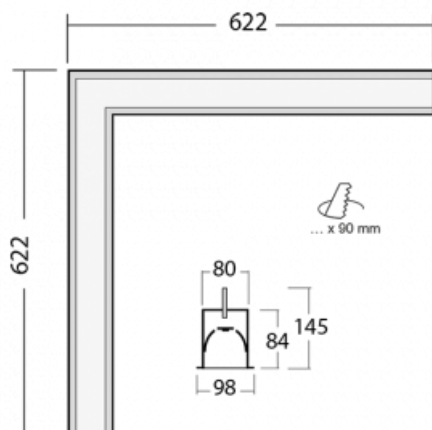

Leuchte

Lina80-S

05S-020I-20GEE/830, W

EPD®

Die Leuchten Lina80-S sind als Einbau-, Anbau-, Pendel- oder Wandleuchten erhältlich, einschließlich der beleuchteten Ecksegmente. Mit der Systemleuchte Lina80-S können verschiedene Formen oder lange Linien geschaffen werden. Spezielle Fugen verhindern das Durchscheinen von Licht und schaffen so einen nahtlosen visuellen Effekt, der sowohl für kleine Büros als auch für große Hallen geeignet ist.

Technische Zeichnung

Typ der Montage	Einbauleuchten
Typ der Ausstrahlung	Direkte
Form der Leuchte	Eckleuchte
Farbe der Leuchte	Weiss
Material	Aluminium
Lebensdauer	L90/B50 50 000 Stunden
Garantie	60 Monate
Beschreibung der Leuchte	Einbauleuchte
Abmessungen	622 mm × 622 mm × 84 mm
Lichtquelle	LED MODUL
Art der Optik	Mikroprismatische Optik
Lichtstrom	900 lm ± 10 %
Farbtemperatur	3000 K Warm weiss
Leuchtwirkungsgrad	115 lm/W
MacAdam Lichtquelle	2
Farbwiedergabeindex	80
UGR max. X=4H Y=8H, ρ=70,50,20	16.6
Leistungsaufnahme	7.8 W ± 10 %
Anschluss der Leuchte	EVG nicht dimmbar
Elektrische Spannung	220-240V
Frequenz	50/60Hz

⊕ CE IP 40

Zum Herunterladen

Montageanleitung

Fotografie