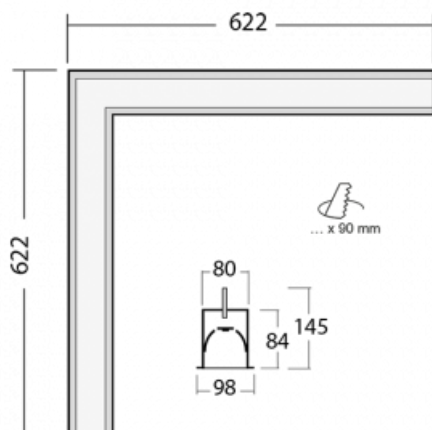

Leuchte

Lina80-S

05S-020I-20GED/840, W

EPD®

Die Leuchten Lina80-S sind als Einbau-, Anbau-, Pendel- oder Wandleuchten erhältlich, einschließlich der beleuchteten Ecksegmente. Mit der Systemleuchte Lina80-S können verschiedene Formen oder lange Linien geschaffen werden. Spezielle Fugen verhindern das Durchscheinen von Licht und schaffen so einen nahtlosen visuellen Effekt, der sowohl für kleine Büros als auch für große Hallen geeignet ist.

Technische Zeichnung

Typ der Montage	Einbauleuchten
Typ der Ausstrahlung	Direkte
Form der Leuchte	Eckleuchte
Farbe der Leuchte	Weiss
Material	Aluminium
Lebensdauer	L90/B50 50 000 Stunden
Garantie	60 Monate
Beschreibung der Leuchte	Einbauleuchte
Abmessungen	622 mm × 622 mm × 84 mm
Lichtquelle	LED MODUL
Art der Optik	Mikroprismatische Optik
Lichtstrom	940 lm ± 10 %
Farbtemperatur	4000 K Kalt weiss
Leuchtwirkungsgrad	121 lm/W
MacAdam Lichtquelle	2
Farbwiedergabeindex	80
UGR max. X=4H Y=8H, ρ=70,50,20	16.8
Leistungsaufnahme	7.8 W ± 10 %
Anschluss der Leuchte	DALI dimmbar
Elektrische Spannung	220-240V
Frequenz	50/60Hz

⊕ CE IP 40

Zum Herunterladen

Montageanleitung

Fotografie