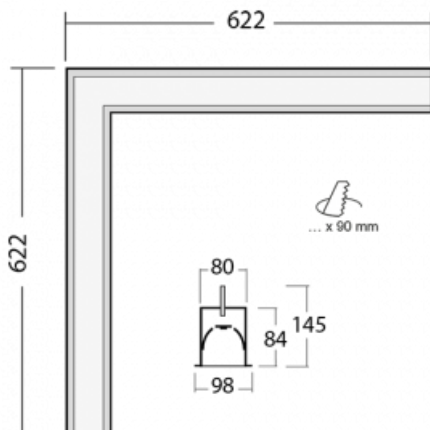

Leuchte

Lina80-S

05S-020I-20GED/840, S

EPD®

Die Leuchten Lina80-S sind als Einbau-, Anbau-, Pendel- oder Wandleuchten erhältlich, einschließlich der beleuchteten Ecksegmente. Mit der Systemleuchte Lina80-S können verschiedene Formen oder lange Linien geschaffen werden. Spezielle Fugen verhindern das Durchscheinen von Licht und schaffen so einen nahtlosen visuellen Effekt, der sowohl für kleine Büros als auch für große Hallen geeignet ist.

Technische Zeichnung

Typ der Montage	Einbauleuchten
Typ der Ausstrahlung	Direkte
Form der Leuchte	Eckleuchte
Farbe der Leuchte	Silber
Material	Aluminium
Lebensdauer	L90/B50 50 000 Stunden
Garantie	60 Monate
Beschreibung der Leuchte	Einbauleuchte
Abmessungen	622 mm × 622 mm × 84 mm
Lichtquelle	LED MODUL
Art der Optik	Mikroprismatische Optik
Lichtstrom	940 lm ± 10 %
Farbtemperatur	4000 K Kalt weiss
Leuchtwirkungsgrad	121 lm/W
MacAdam Lichtquelle	2
Farbwiedergabeindex	80
UGR max. X=4H Y=8H, ρ=70,50,20	16.8
Leistungsaufnahme	7.8 W ± 10 %
Anschluss der Leuchte	DALI dimmbar
Elektrische Spannung	220-240V
Frequenz	50/60Hz

⊕ CE IP 40

Zum Herunterladen

Montageanleitung

Fotografie