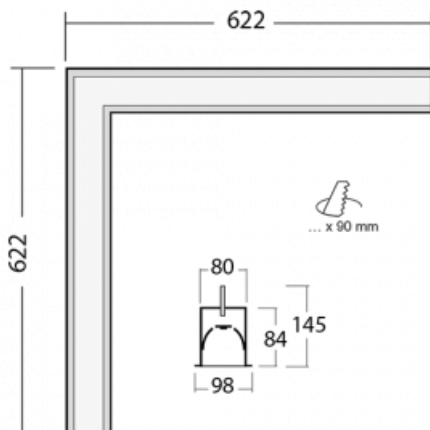

Leuchte

Lina80-S

05S-020I-20GED/840, B

EPD®

Die Leuchten Lina80-S sind als Einbau-, Anbau-, Pendel- oder Wandleuchten erhältlich, einschließlich der beleuchteten Ecksegmente. Mit der Systemleuchte Lina80-S können verschiedene Formen oder lange Linien geschaffen werden. Spezielle Fugen verhindern das Durchscheinen von Licht und schaffen so einen nahtlosen visuellen Effekt, der sowohl für kleine Büros als auch für große Hallen geeignet ist.

Technische Zeichnung

Typ der Montage	Einbauleuchten
Typ der Ausstrahlung	Direkte
Form der Leuchte	Eckleuchte
Farbe der Leuchte	Schwarz
Material	Aluminium
Lebensdauer	L90/B50 50 000 Stunden
Garantie	5 years
Beschreibung der Leuchte	Einbauleuchte
Abmessungen	622 mm × 622 mm × 84 mm
Lichtquelle	LED MODUL
Art der Optik	Mikroprismatische Optik
Lichtstrom*	940 lm
Farbtemperatur	4000 K Kalt weiss
Leuchtwirkungsgrad	121 lm/W
MacAdam Lichtquelle	2
Farbwiedergabeindex	80
UGR max. X=4H Y=8H, ρ=70,50,20	16.8
Leistungsaufnahme*	7.8 W
Anschluss der Leuchte	DALI
Elektrische Spannung	220-240V
Frequenz	50/60Hz

 **CE** IP 40

*±10 %

Zum Herunterladen

Montageanleitung

Fotografie