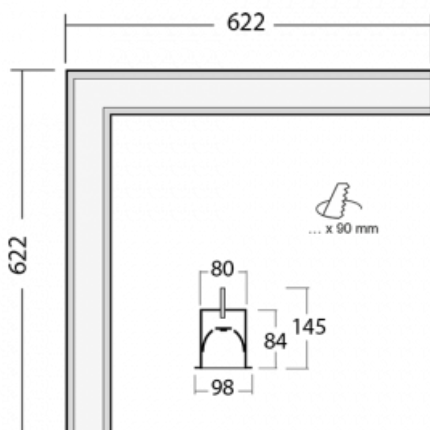

Leuchte

Lina80-S

05S-020I-20GED/830, W

EPD®

Die Leuchten Lina80-S sind als Einbau-, Anbau-, Pendel- oder Wandleuchten erhältlich, einschließlich der beleuchteten Ecksegmente. Mit der Systemleuchte Lina80-S können verschiedene Formen oder lange Linien geschaffen werden. Spezielle Fugen verhindern das Durchscheinen von Licht und schaffen so einen nahtlosen visuellen Effekt, der sowohl für kleine Büros als auch für große Hallen geeignet ist.

Technische Zeichnung

Typ der Montage	Einbauleuchten
Typ der Ausstrahlung	Direkte
Form der Leuchte	Eckleuchte
Farbe der Leuchte	Weiss
Material	Aluminium
Lebensdauer	L90/B50 50 000 Stunden
Garantie	5 years
Beschreibung der Leuchte	Einbauleuchte
Abmessungen	622 mm × 622 mm × 84 mm
Lichtquelle	LED MODUL
Art der Optik	Mikroprismatische Optik
Lichtstrom*	900 lm
Farbtemperatur	3000 K Warm weiss
Leuchtwirkungsgrad	115 lm/W
MacAdam Lichtquelle	2
Farbwiedergabeindex	80
UGR max. X=4H Y=8H, ρ=70,50,20	16.6
Leistungsaufnahme*	7.8 W
Anschluss der Leuchte	DALI
Elektrische Spannung	220-240V
Frequenz	50/60Hz

 **CE** IP 40

*±10 %

Zum Herunterladen

Montageanleitung

Fotografie