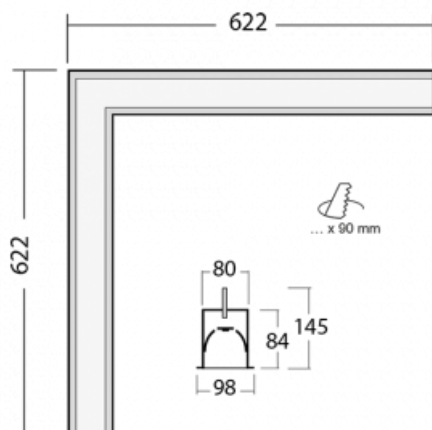

# Lina80-S

05S-020I-20GED/830, S

EPD®

Die Leuchten Lina80-S sind als Einbau-, Anbau-, Pendel- oder Wandleuchten erhältlich, einschließlich der beleuchteten Ecksegmente. Mit der Systemleuchte Lina80-S können verschiedene Formen oder lange Linien geschaffen werden. Spezielle Fugen verhindern das Durchscheinen von Licht und schaffen so einen nahtlosen visuellen Effekt, der sowohl für kleine Büros als auch für große Hallen geeignet ist.

## Technische Zeichnung

Typ der Montage	Einbauleuchten
Typ der Ausstrahlung	Direkte
Form der Leuchte	Eckleuchte
Farbe der Leuchte	Silber
Material	Aluminium
Lebensdauer	L90/B50 50 000 Stunden
Garantie	5 years
Beschreibung der Leuchte	Einbauleuchte
Abmessungen	622 mm × 622 mm × 84 mm
Lichtquelle	LED MODUL
Art der Optik	Mikroprismatische Optik
Lichtstrom*	900 lm
Farbtemperatur	3000 K Warm weiss
Leuchtwirkungsgrad	115 lm/W
MacAdam Lichtquelle	2
Farbwiedergabeindex	80
UGR max. X=4H Y=8H, ρ=70,50,20	16.6
Leistungsaufnahme*	7.8 W
Anschluss der Leuchte	DALI
Elektrische Spannung	220-240V
Frequenz	50/60Hz

 **CE** IP 40

\*±10 %

**Zum Herunterladen**

Montageanleitung

Fotografie