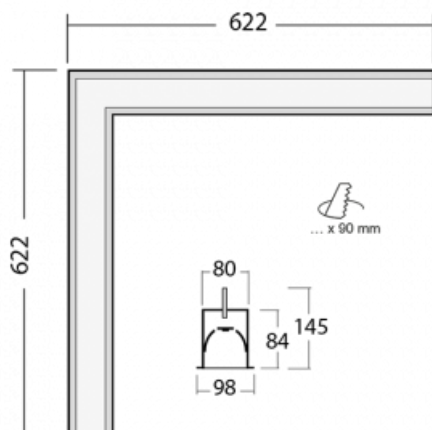

Leuchte

Lina80-S

05S-020I-20GED/830, B

Die Leuchten Lina80-S sind als Einbau-, Anbau-, Pendel- oder Wandleuchten erhältlich, einschließlich der beleuchteten Ecksegmente. Mit der Systemleuchte Lina80-S können verschiedene Formen oder lange Linien geschaffen werden. Spezielle Fugen verhindern das Durchscheinen von Licht und schaffen so einen nahtlosen visuellen Effekt, der sowohl für kleine Büros als auch für große Hallen geeignet ist.

Technische Zeichnung

Typ der Montage	Einbauleuchten
Typ der Ausstrahlung	Direkte
Form der Leuchte	Eckleuchte
Farbe der Leuchte	Schwarz
Material	Aluminium
Lebensdauer	L90/B50 50 000 Stunden
Garantie	5 years
Beschreibung der Leuchte	Einbauleuchte
Abmessungen	622 mm × 622 mm × 84 mm
Lichtquelle	LED MODUL
Art der Optik	Mikroprismatische Optik
Lichtstrom	900 lm ± 10 %
Farbtemperatur	3000 K Warm weiss
Leuchtwirkungsgrad	115 lm/W
MacAdam Lichtquelle	2
Farbwiedergabeindex	80
UGR max. X=4H Y=8H, ρ=70,50,20	16.6
Leistungsaufnahme	7.8 W ± 10 %
Anschluss der Leuchte	DALI dimmbar
Elektrische Spannung	220-240V
Frequenz	50/60Hz

⊕ CE IP 40

Zum Herunterladen

Montageanleitung

Fotografie