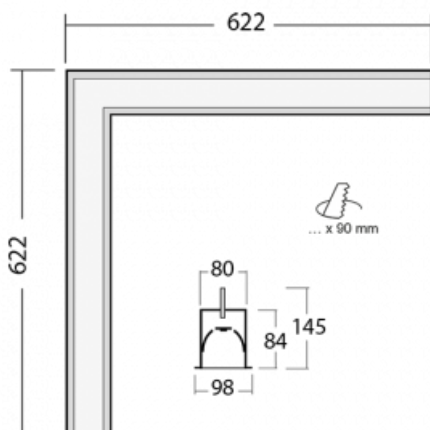

# Lina80-S

05S-020I-20GED/830, B

EPD®

Die Leuchten Lina80-S sind als Einbau-, Anbau-, Pendel- oder Wandleuchten erhältlich, einschließlich der beleuchteten Ecksegmente. Mit der Systemleuchte Lina80-S können verschiedene Formen oder lange Linien geschaffen werden. Spezielle Fugen verhindern das Durchscheinen von Licht und schaffen so einen nahtlosen visuellen Effekt, der sowohl für kleine Büros als auch für große Hallen geeignet ist.

## Technische Zeichnung

Typ der Montage	Einbauleuchten
Typ der Ausstrahlung	Direkte
Form der Leuchte	Eckleuchte
Farbe der Leuchte	Schwarz
Material	Aluminium
Lebensdauer	L90/B50 50 000 Stunden
Garantie	60 Monate
Beschreibung der Leuchte	Einbauleuchte
Abmessungen	622 mm × 622 mm × 84 mm
Lichtquelle	LED MODUL
Art der Optik	Mikroprismatische Optik
Lichtstrom	900 lm ± 10 %
Farbtemperatur	3000 K Warm weiss
Leuchtwirkungsgrad	115 lm/W
MacAdam Lichtquelle	2
Farbwiedergabeindex	80
UGR max. X=4H Y=8H, ρ=70,50,20	16.6
Leistungsaufnahme	7.8 W ± 10 %
Anschluss der Leuchte	DALI dimmbar
Elektrische Spannung	220-240V
Frequenz	50/60Hz