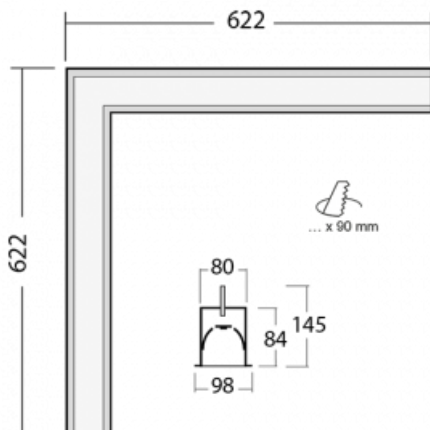

Leuchte

Lina80-S

05S-020I-20GED/830, B

EPD®

Die Leuchten Lina80-S sind als Einbau-, Anbau-, Pendel- oder Wandleuchten erhältlich, einschließlich der beleuchteten Ecksegmente. Mit der Systemleuchte Lina80-S können verschiedene Formen oder lange Linien geschaffen werden. Spezielle Fugen verhindern das Durchscheinen von Licht und schaffen so einen nahtlosen visuellen Effekt, der sowohl für kleine Büros als auch für große Hallen geeignet ist.

Technische Zeichnung

Typ der Montage	Einbauleuchten
Typ der Ausstrahlung	Direkte
Form der Leuchte	Eckleuchte
Farbe der Leuchte	Schwarz
Material	Aluminium
Lebensdauer	L90/B50 50 000 Stunden
Garantie	5 years
Beschreibung der Leuchte	Einbauleuchte
Abmessungen	622 mm × 622 mm × 84 mm
Lichtquelle	LED MODUL
Art der Optik	Mikroprismatische Optik
Lichtstrom*	900 lm
Farbtemperatur	3000 K Warm weiss
Leuchtwirkungsgrad	115 lm/W
MacAdam Lichtquelle	2
Farbwiedergabeindex	80
UGR max. X=4H Y=8H, ρ=70,50,20	16.6
Leistungsaufnahme*	7.8 W
Anschluss der Leuchte	DALI
Elektrische Spannung	220-240V
Frequenz	50/60Hz

 **CE** IP 40

*±10 %

Zum Herunterladen

Montageanleitung

Fotografie