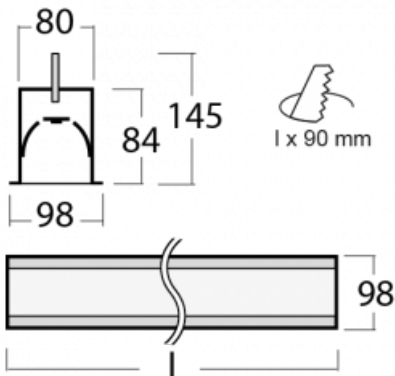

Leuchte

Lina80-S

05S-000K-80GHE/840, W

EPD®

Die Leuchten Lina80-S sind als Einbau-, Anbau-, Pendel- oder Wandleuchten erhältlich, einschließlich der beleuchteten Ecksegmente. Mit der Systemleuchte Lina80-S können verschiedene Formen oder lange Linien geschaffen werden. Spezielle Fugen verhindern das Durchscheinen von Licht und schaffen so einen nahtlosen visuellen Effekt, der sowohl für kleine Büros als auch für große Hallen geeignet ist.

Technische Zeichnung

Typ der Montage	Einbauleuchten
Typ der Ausstrahlung	Direkte
Form der Leuchte	Linear
Farbe der Leuchte	Weiss
Material	Aluminium
Lebensdauer	L80/B10 70 000 Stunden
Garantie	5 years
Beschreibung der Leuchte	Einbauleuchte
Abmessungen	4488 mm × 98 mm × 84 mm
Lichtquelle	LED MODUL
Art der Optik	Opaler Diffusor
Lichtstrom*	21420 lm
Farbtemperatur	4000 K Kalt weiss
Leuchtwirkungsgrad	122 lm/W
MacAdam Lichtquelle	2
Farbwiedergabeindex	80
UGR max. X=4H Y=8H, ρ=70,50,20	26.7
Leistungsaufnahme*	175.2 W
Anschluss der Leuchte	ON/OFF
Elektrische Spannung	220-240V
Frequenz	50/60Hz

 CE IP 40

*±10 %

Zum Herunterladen

Montageanleitung

Fotografie

Zubehör

00-00100, W
2xEndkappe - Metall,
Klemmleiste 3-polig,
Kabeldurchführung;
Lipo80

00-00200, N
Direkter Verbinder