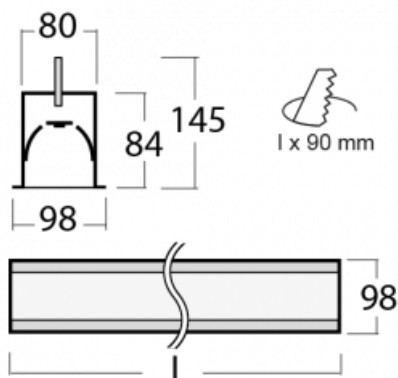

Leuchte

Lina80-S

05S-000K-80GGE/830, W

EPD®

Die Leuchten Lina80-S sind als Einbau-, Anbau-, Pendel- oder Wandleuchten erhältlich, einschließlich der beleuchteten Ecksegmente. Mit der Systemleuchte Lina80-S können verschiedene Formen oder lange Linien geschaffen werden. Spezielle Fugen verhindern das Durchscheinen von Licht und schaffen so einen nahtlosen visuellen Effekt, der sowohl für kleine Büros als auch für große Hallen geeignet ist.

Technische Zeichnung

Typ der Montage	Einbauleuchten
Typ der Ausstrahlung	Direkte
Form der Leuchte	Linear
Farbe der Leuchte	Weiss
Material	Aluminium
Lebensdauer	L90/B50 60 000 Stunden
Garantie	5 years
Beschreibung der Leuchte	Einbauleuchte
Abmessungen	4488 mm × 98 mm × 84 mm
Lichtquelle	LED MODUL
Art der Optik	Opaler Diffusor
Lichtstrom*	12470 lm
Farbtemperatur	3000 K Warm weiss
Leuchtwirkungsgrad	126 lm/W
MacAdam Lichtquelle	2
Farbwiedergabeindex	80
UGR max. X=4H Y=8H, ρ=70,50,20	24.9
Leistungsaufnahme*	99.2 W
Anschluss der Leuchte	ON/OFF
Elektrische Spannung	220-240V
Frequenz	50/60Hz

 CE IP 40

*±10 %

Zum Herunterladen

Montageanleitung

Fotografie

Zubehör

00-00100, W
2xEndkappe - Metall,
Klemmleiste 3-polig,
Kabeldurchführung;
Lipo80

00-00200, N
Direkter Verbinder