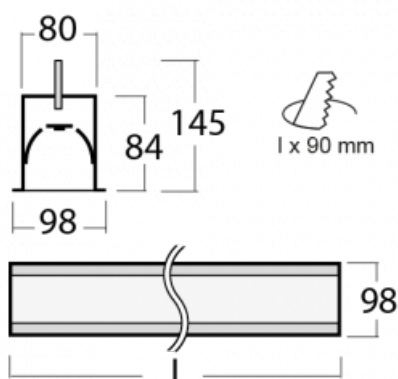

# Lina80-S

05S-000K-35GEM/830, W

EPD®

Die Leuchten Lina80-S sind als Einbau-, Anbau-, Pendel- oder Wandleuchten erhältlich, einschließlich der beleuchteten Ecksegmente. Mit der Systemleuchte Lina80-S können verschiedene Formen oder lange Linien geschaffen werden. Spezielle Fugen verhindern das Durchscheinen von Licht und schaffen so einen nahtlosen visuellen Effekt, der sowohl für kleine Büros als auch für große Hallen geeignet ist.

## Technische Zeichnung

Typ der Montage	Einbauleuchten
Typ der Ausstrahlung	Direkte
Form der Leuchte	Linear
Farbe der Leuchte	Weiss
Material	Aluminium
Lebensdauer	L90/B50 60 000 Stunden
Garantie	60 Monate
Beschreibung der Leuchte	Einbauleuchte
Abmessungen	1964 mm × 98 mm × 84 mm
Lichtquelle	LED MODUL
Art der Optik	Opaler Diffusor
Lichtstrom	3560 lm ± 10 %
Farbtemperatur	3000 K Warm weiss
Leuchtwirkungsgrad	137 lm/W
MacAdam Lichtquelle	2
Farbwiedergabeindex	80
UGR max. X=4H Y=8H, ρ=70,50,20	23.4
Leistungsaufnahme	25.9 W ± 10 %
Anschluss der Leuchte	EVG und Notlicht 1 Stunde
Elektrische Spannung	220-240V
Frequenz	50/60Hz