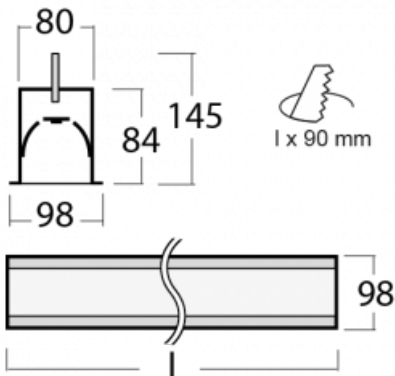

Leuchte

Lina80-S

05S-000K-35GEE/840, W

EPD®

Die Leuchten Lina80-S sind als Einbau-, Anbau-, Pendel- oder Wandleuchten erhältlich, einschließlich der beleuchteten Ecksegmente. Mit der Systemleuchte Lina80-S können verschiedene Formen oder lange Linien geschaffen werden. Spezielle Fugen verhindern das Durchscheinen von Licht und schaffen so einen nahtlosen visuellen Effekt, der sowohl für kleine Büros als auch für große Hallen geeignet ist.

Technische Zeichnung

Typ der Montage	Einbauleuchten
Typ der Ausstrahlung	Direkte
Form der Leuchte	Linear
Farbe der Leuchte	Weiss
Material	Aluminium
Lebensdauer	L90/B50 60 000 Stunden
Garantie	5 years
Beschreibung der Leuchte	Einbauleuchte
Abmessungen	1964 mm × 98 mm × 84 mm
Lichtquelle	LED MODUL
Art der Optik	Opaler Diffusor
Lichtstrom*	3740 lm
Farbtemperatur	4000 K Kalt weiss
Leuchtwirkungsgrad	144 lm/W
MacAdam Lichtquelle	2
Farbwiedergabeindex	80
UGR max. X=4H Y=8H, ρ=70,50,20	23.6
Leistungsaufnahme*	25.9 W
Anschluss der Leuchte	ON/OFF
Elektrische Spannung	220-240V
Frequenz	50/60Hz

*±10 %

Zum Herunterladen

Montageanleitung

Fotografie

Zubehör

00-00100, W
2xEndkappe - Metall,
Klemmleiste 3-polig,
Kabeldurchführung;
Lipo80

00-00200, N
Direkter Verbinder

00-00500
Kabel für
Notbeleuchtung XX-
XXXX-20