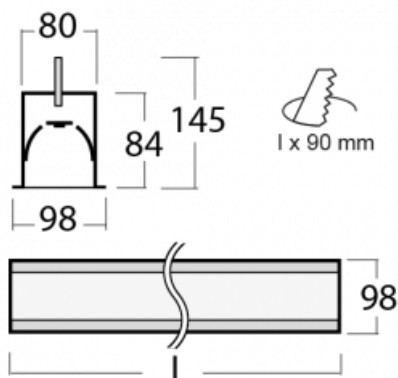

Leuchte

Lina80-S

05S-000K-35GEE/830, S

EPD®

Die Leuchten Lina80-S sind als Einbau-, Anbau-, Pendel- oder Wandleuchten erhältlich, einschließlich der beleuchteten Ecksegmente. Mit der Systemleuchte Lina80-S können verschiedene Formen oder lange Linien geschaffen werden. Spezielle Fugen verhindern das Durchscheinen von Licht und schaffen so einen nahtlosen visuellen Effekt, der sowohl für kleine Büros als auch für große Hallen geeignet ist.

Technische Zeichnung

Typ der Montage	Einbauleuchten
Typ der Ausstrahlung	Direkte
Form der Leuchte	Linear
Farbe der Leuchte	Silber
Material	Aluminium
Lebensdauer	L90/B50 60 000 Stunden
Garantie	5 years
Beschreibung der Leuchte	Einbauleuchte
Abmessungen	1964 mm × 98 mm × 84 mm
Gewicht	7.4 kg
Lichtquelle	LED MODUL
Art der Optik	Opaler Diffusor
Lichtstrom*	3560 lm
Farbtemperatur	3000 K Warm weiss
Leuchtwirkungsgrad	137 lm/W
MacAdam Lichtquelle	2
Farbwiedergabeindex	80
UGR max. X=4H	23.4
Y=8H, ρ=70,50,20	

Leistungsaufnahme* 25.9 W

Anschluss der Leuchte ON/OFF

Elektrische Spannung 220-240V

Frequenz 50/60Hz

  IP 40

*±10 %

Zum Herunterladen

Montageanleitung