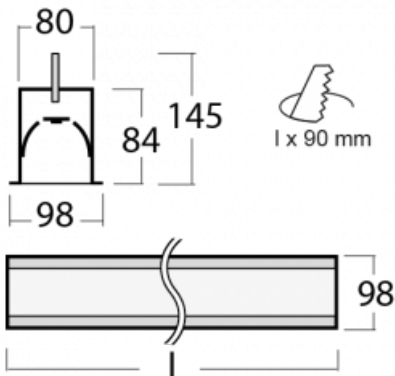

Leuchte

Lina80-S

05S-000K-30GEM/840, S

EPD®

Die Leuchten Lina80-S sind als Einbau-, Anbau-, Pendel- oder Wandleuchten erhältlich, einschließlich der beleuchteten Ecksegmente. Mit der Systemleuchte Lina80-S können verschiedene Formen oder lange Linien geschaffen werden. Spezielle Fugen verhindern das Durchscheinen von Licht und schaffen so einen nahtlosen visuellen Effekt, der sowohl für kleine Büros als auch für große Hallen geeignet ist.

Technische Zeichnung

Typ der Montage	Einbauleuchten
Typ der Ausstrahlung	Direkte
Form der Leuchte	Linear
Farbe der Leuchte	Silber
Material	Aluminium
Lebensdauer	L90/B50 60 000 Stunden
Garantie	5 years
Beschreibung der Leuchte	Einbauleuchte
Abmessungen	1683 mm × 98 mm × 84 mm
Lichtquelle	LED MODUL
Art der Optik	Opaler Diffusor
Lichtstrom*	3200 lm
Farbtemperatur	4000 K Kalt weiss
Leuchtwirkungsgrad	144 lm/W
MacAdam Lichtquelle	2
Farbwiedergabeindex	80
UGR max. X=4H Y=8H, ρ=70,50,20	23.5
Leistungsaufnahme*	22.2 W
Anschluss der Leuchte	ON/OFF 1 Stunde
Elektrische Spannung	220-240V
Frequenz	50/60Hz

 **CE IP 40**

*±10 %

Zum Herunterladen

Montageanleitung

Fotografie

Zubehör

00-00101, S
2xEndkappe - Metall,
Klemmleiste 5-polig,
Kabeldurchführung;
Lipo80

00-00200, N
Direkter Verbinder