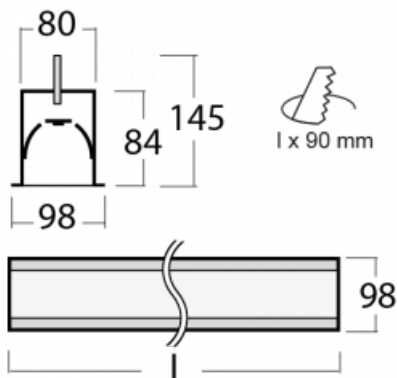

Leuchte

Lina80-S

05S-000K-25GEM3/840, S

EPD®

Die Leuchten Lina80-S sind als Einbau-, Anbau-, Pendel- oder Wandleuchten erhältlich, einschließlich der beleuchteten Ecksegmente. Mit der Systemleuchte Lina80-S können verschiedene Formen oder lange Linien geschaffen werden. Spezielle Fugen verhindern das Durchscheinen von Licht und schaffen so einen nahtlosen visuellen Effekt, der sowohl für kleine Büros als auch für große Hallen geeignet ist.

Technische Zeichnung

Typ der Montage	Einbauleuchten
Typ der Ausstrahlung	Direkte
Form der Leuchte	Linear
Farbe der Leuchte	Silber
Material	Aluminium
Lebensdauer	L90/B50 60 000 Stunden
Garantie	5 years
Beschreibung der Leuchte	Einbauleuchte
Abmessungen	1403 mm × 98 mm × 84 mm
Lichtquelle	LED MODUL
Art der Optik	Opaler Diffusor
Lichtstrom*	2670 lm
Farbtemperatur	4000 K Kalt weiss
Leuchtwirkungsgrad	144 lm/W
MacAdam Lichtquelle	2
Farbwiedergabeindex	80
UGR max. X=4H Y=8H, ρ=70,50,20	23.6
Leistungsaufnahme*	18.5 W
Anschluss der Leuchte	ON/OFF 3 Stunde
Elektrische Spannung	220-240V
Frequenz	50/60Hz

⊕ CE IP 40

*±10 %

Zum Herunterladen

Montageanleitung

Fotografie

Zubehör

00-00101, S
2xEndkappe - Metall,
Klemmleiste 5-polig,
Kabeldurchführung;
Lipo80

00-00200, N
Direkter Verbinder