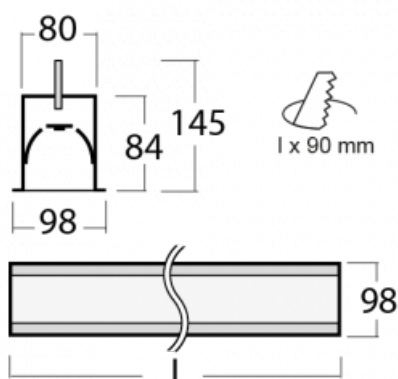

Leuchte

Lina80-S

05S-000K-25GEM3/830, S

EPD®

Die Leuchten Lina80-S sind als Einbau-, Anbau-, Pendel- oder Wandleuchten erhältlich, einschließlich der beleuchteten Ecksegmente. Mit der Systemleuchte Lina80-S können verschiedene Formen oder lange Linien geschaffen werden. Spezielle Fugen verhindern das Durchscheinen von Licht und schaffen so einen nahtlosen visuellen Effekt, der sowohl für kleine Büros als auch für große Hallen geeignet ist.

Technische Zeichnung

Typ der Montage	Einbauleuchten
Typ der Ausstrahlung	Direkte
Form der Leuchte	Linear
Farbe der Leuchte	Silber
Material	Aluminium
Lebensdauer	L90/B50 60 000 Stunden
Garantie	60 Monate
Beschreibung der Leuchte	Einbauleuchte
Abmessungen	1403 mm × 98 mm × 84 mm
Lichtquelle	LED MODUL
Art der Optik	Opaler Diffusor
Lichtstrom	2540 lm ± 10 %
Farbtemperatur	3000 K Warm weiss
Leuchtwirkungsgrad	137 lm/W
MacAdam Lichtquelle	2
Farbwiedergabeindex	80
UGR max. X=4H Y=8H, ρ=70,50,20	23.4
Leistungsaufnahme	18.5 W ± 10 %
Anschluss der Leuchte	EVG und Notlicht 3 Stunden
Elektrische Spannung	220-240V
Frequenz	50/60Hz

⊕ CE IP 40

Zum Herunterladen

Montageanleitung

Fotografie

Zubehör

00-00101, S
2xEndkappe - Metall,
Klemmleiste 5-polig,
Kabeldurchführung;
Lipo80

00-00200, N
Direkter Verbinder

00-01200, F
Zubehör für Demontage
El. Modules