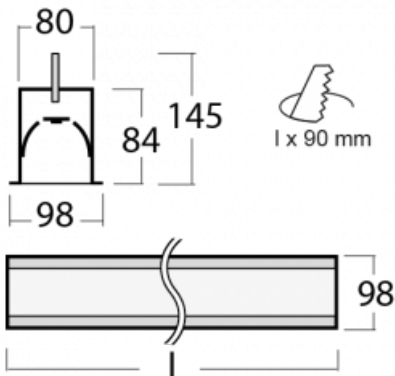

Leuchte

Lina80-S

05S-000K-20GGM/830, S

EPD®

Die Leuchten Lina80-S sind als Einbau-, Anbau-, Pendel- oder Wandleuchten erhältlich, einschließlich der beleuchteten Ecksegmente. Mit der Systemleuchte Lina80-S können verschiedene Formen oder lange Linien geschaffen werden. Spezielle Fugen verhindern das Durchscheinen von Licht und schaffen so einen nahtlosen visuellen Effekt, der sowohl für kleine Büros als auch für große Hallen geeignet ist.

Technische Zeichnung

Typ der Montage	Einbauleuchten
Typ der Ausstrahlung	Direkte
Form der Leuchte	Linear
Farbe der Leuchte	Silber
Material	Aluminium
Lebensdauer	L90/B50 60 000 Stunden
Garantie	5 years
Beschreibung der Leuchte	Einbauleuchte
Abmessungen	1122 mm × 98 mm × 84 mm
Lichtquelle	LED MODUL
Art der Optik	Opaler Diffusor
Lichtstrom*	3110 lm
Farbtemperatur	3000 K Warm weiss
Leuchtwirkungsgrad	125 lm/W
MacAdam Lichtquelle	2
Farbwiedergabeindex	80
UGR max. X=4H Y=8H, ρ=70,50,20	24.9
Leistungsaufnahme*	24.8 W
Anschluss der Leuchte	ON/OFF 1 Stunde
Elektrische Spannung	220-240V
Frequenz	50/60Hz

⊕ CE IP 40

*±10 %

Zum Herunterladen

Montageanleitung

Fotografie

Zubehör

00-00101, S
2xEndkappe - Metall,
Klemmleiste 5-polig,
Kabeldurchführung;
Lipo80

00-00200, N
Direkter Verbinder