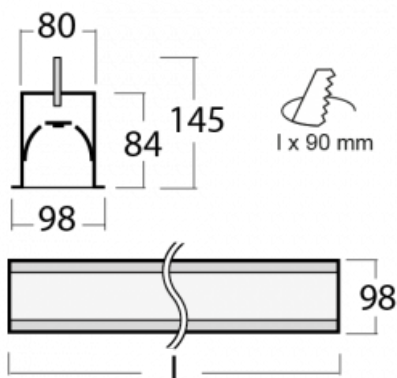

Leuchte

Lina80-S

05S-000K-20GEM3/830, W

EPD®

Die Leuchten Lina80-S sind als Einbau-, Anbau-, Pendel- oder Wandleuchten erhältlich, einschließlich der beleuchteten Ecksegmente. Mit der Systemleuchte Lina80-S können verschiedene Formen oder lange Linien geschaffen werden. Spezielle Fugen verhindern das Durchscheinen von Licht und schaffen so einen nahtlosen visuellen Effekt, der sowohl für kleine Büros als auch für große Hallen geeignet ist.

Technische Zeichnung

Typ der Montage	Einbauleuchten
Typ der Ausstrahlung	Direkte
Form der Leuchte	Linear
Farbe der Leuchte	Weiss
Material	Aluminium
Lebensdauer	L90/B50 60 000 Stunden
Garantie	5 years
Beschreibung der Leuchte	Einbauleuchte
Abmessungen	1122 mm × 98 mm × 84 mm
Lichtquelle	LED MODUL
Art der Optik	Opaler Diffusor
Lichtstrom*	2030 lm
Farbtemperatur	3000 K Warm weiss
Leuchtwirkungsgrad	137 lm/W
MacAdam Lichtquelle	2
Farbwiedergabeindex	80
UGR max. X=4H Y=8H, ρ=70,50,20	23.4
Leistungsaufnahme*	14.8 W
Anschluss der Leuchte	ON/OFF 3 Stunde
Elektrische Spannung	220-240V
Frequenz	50/60Hz

CE IP 40

*±10 %

Zum Herunterladen

Montageanleitung

Fotografie

Zubehör

00-00101, W
2xEndkappe - Metall,
Klemmleiste 5-polig,
Kabeldurchführung;
Lipo80

00-00200, N
Direkter Verbinder