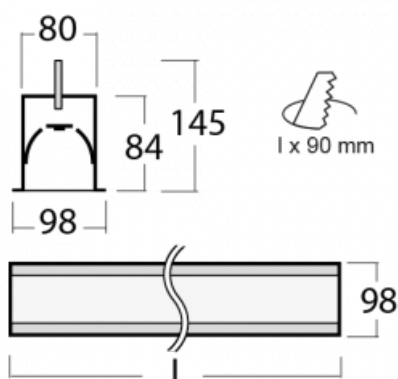

Leuchte

Lina80-S

05S-000K-15GGE/830, S

EPD®

Die Leuchten Lina80-S sind als Einbau-, Anbau-, Pendel- oder Wandleuchten erhältlich, einschließlich der beleuchteten Ecksegmente. Mit der Systemleuchte Lina80-S können verschiedene Formen oder lange Linien geschaffen werden. Spezielle Fugen verhindern das Durchscheinen von Licht und schaffen so einen nahtlosen visuellen Effekt, der sowohl für kleine Büros als auch für große Hallen geeignet ist.

Technische Zeichnung

Typ der Montage	Einbauleuchten
Typ der Ausstrahlung	Direkte
Form der Leuchte	Linear
Farbe der Leuchte	Silber
Material	Aluminium
Lebensdauer	L90/B50 60 000 Stunden
Garantie	5 years
Beschreibung der Leuchte	Einbauleuchte
Abmessungen	842 mm × 98 mm × 84 mm
Lichtquelle	LED MODUL
Art der Optik	Opaler Diffusor
Lichtstrom*	2330 lm
Farbtemperatur	3000 K Warm weiss
Leuchtwirkungsgrad	125 lm/W
MacAdam Lichtquelle	2
Farbwiedergabeindex	80
UGR max. X=4H Y=8H, ρ=70,50,20	24.9
Leistungsaufnahme*	18.6 W
Anschluss der Leuchte	ON/OFF
Elektrische Spannung	220-240V
Frequenz	50/60Hz

 **CE** IP 40

*±10 %

Zum Herunterladen

Montageanleitung

Fotografie

Zubehör

00-00100, S
2xEndkappe - Metall,
Klemmleiste 3-polig,
Kabeldurchführung;
Lipo80

00-00200, N
Direkter Verbinder