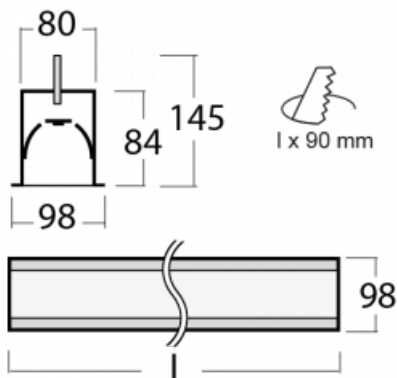

Leuchte

Lina80-S

05S-000I-80GHTD/840, S

EPD®

Die Leuchten Lina80-S sind als Einbau-, Anbau-, Pendel- oder Wandleuchten erhältlich, einschließlich der beleuchteten Ecksegmente. Mit der Systemleuchte Lina80-S können verschiedene Formen oder lange Linien geschaffen werden. Spezielle Fugen verhindern das Durchscheinen von Licht und schaffen so einen nahtlosen visuellen Effekt, der sowohl für kleine Büros als auch für große Hallen geeignet ist.

Technische Zeichnung

Typ der Montage	Einbauleuchten
Typ der Ausstrahlung	Direkte
Form der Leuchte	Linear
Farbe der Leuchte	Silber
Material	Aluminium
Lebensdauer	L80/B10 70 000 Stunden
Garantie	5 years
Beschreibung der Leuchte	Einbauleuchte
Abmessungen	4488 mm × 98 mm × 84 mm
Lichtquelle	LED MODUL
Art der Optik	Mikroprismatische Optik
Lichtstrom*	17980 lm
Farbtemperatur	4000 K Kalt weiss
Leuchtwirkungsgrad	103 lm/W
MacAdam Lichtquelle	2
Farbwiedergabeindex	80
UGR max. X=4H Y=8H, ρ=70,50,20	22.2
Leistungsaufnahme*	175.2 W
Anschluss der Leuchte	Weitere Möglichkeiten vom Dimmen
Elektrische Spannung	220-240V
Frequenz	50/60Hz

 **CE** IP 40

*±10 %

Zum Herunterladen

Montageanleitung

Fotografie

Zubehör

00-00101, S
2xEndkappe - Metall,
Klemmleiste 5-polig,
Kabeldurchführung;
Lipo80

00-00200, N
Direkter Verbinder