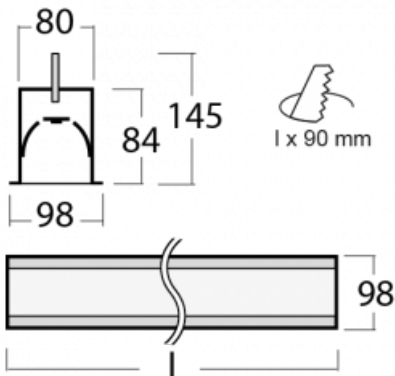

# Lina80-S

05S-000I-80GGTD/830, S

EPD®

Die Leuchten Lina80-S sind als Einbau-, Anbau-, Pendel- oder Wandleuchten erhältlich, einschließlich der beleuchteten Ecksegmente. Mit der Systemleuchte Lina80-S können verschiedene Formen oder lange Linien geschaffen werden. Spezielle Fugen verhindern das Durchscheinen von Licht und schaffen so einen nahtlosen visuellen Effekt, der sowohl für kleine Büros als auch für große Hallen geeignet ist.

## Technische Zeichnung

Typ der Montage	Einbauleuchten
Typ der Ausstrahlung	Direkte
Form der Leuchte	Linear
Farbe der Leuchte	Silber
Material	Aluminium
Lebensdauer	L90/B50 60 000 Stunden
Garantie	60 Monate
Beschreibung der Leuchte	Einbauleuchte
Abmessungen	4488 mm × 98 mm × 84 mm
Lichtquelle	LED MODUL
Art der Optik	Mikroprismatische Optik
Lichtstrom	10390 lm ± 10 %
Farbtemperatur	3000 K Warm weiss
Leuchtwirkungsgrad	105 lm/W
MacAdam Lichtquelle	2
Farbwiedergabeindex	80
UGR max. X=4H Y=8H, ρ=70,50,20	20.3
Leistungsaufnahme	99.2 W ± 10 %
Anschluss der Leuchte	Dimmbar DALI oder Taster
Elektrische Spannung	220-240V
Frequenz	50/60Hz

⊕ CE IP 40

**Zum Herunterladen**

Montageanleitung

Fotografie

**Zubehör**

**00-00101, S**  
2xEndkappe - Metall,  
Klemmleiste 5-polig,  
Kabeldurchführung;  
Lipo80

**00-00200, N**  
Direkter Verbinder

**00-01200, F**  
Zubehör für Demontage  
El. Modules