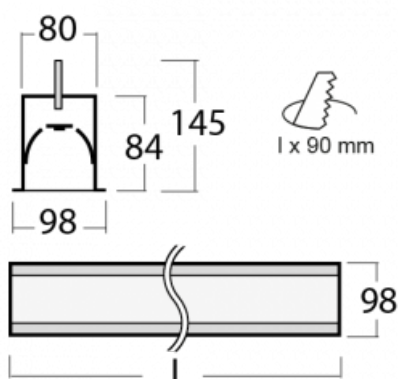

Leuchte

Lina80-S

05S-000I-80GGM/840, S

EPD®

Die Leuchten Lina80-S sind als Einbau-, Anbau-, Pendel- oder Wandleuchten erhältlich, einschließlich der beleuchteten Ecksegmente. Mit der Systemleuchte Lina80-S können verschiedene Formen oder lange Linien geschaffen werden. Spezielle Fugen verhindern das Durchscheinen von Licht und schaffen so einen nahtlosen visuellen Effekt, der sowohl für kleine Büros als auch für große Hallen geeignet ist.

Technische Zeichnung

Typ der Montage	Einbauleuchten
Typ der Ausstrahlung	Direkte
Form der Leuchte	Linear
Farbe der Leuchte	Silber
Material	Aluminium
Lebensdauer	L90/B50 60 000 Stunden
Garantie	5 years
Beschreibung der Leuchte	Einbauleuchte
Abmessungen	4488 mm × 98 mm × 84 mm
Lichtquelle	LED MODUL
Art der Optik	Mikroprismatische Optik
Lichtstrom*	10910 lm
Farbtemperatur	4000 K Kalt weiss
Leuchtwirkungsgrad	110 lm/W
MacAdam Lichtquelle	2
Farbwiedergabeindex	80
UGR max. X=4H Y=8H, ρ=70,50,20	20.5
Leistungsaufnahme*	99.2 W
Anschluss der Leuchte	ON/OFF 1 Stunde
Elektrische Spannung	220-240V
Frequenz	50/60Hz

 **CE** IP 40

*±10 %

Zum Herunterladen

Montageanleitung

Fotografie

Zubehör

00-00101, S
2xEndkappe - Metall,
Klemmleiste 5-polig,
Kabeldurchführung;
Lipo80

00-00200, N
Direkter Verbinder