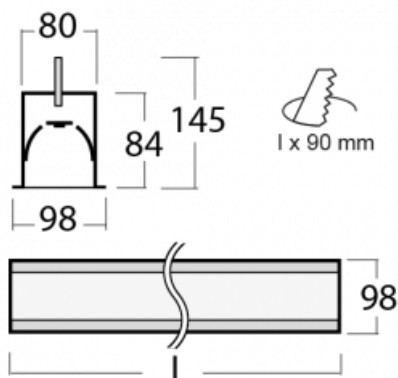

Leuchte

Lina80-S

05S-000I-80GGM/840, S

EPD®

Die Leuchten Lina80-S sind als Einbau-, Anbau-, Pendel- oder Wandleuchten erhältlich, einschließlich der beleuchteten Ecksegmente. Mit der Systemleuchte Lina80-S können verschiedene Formen oder lange Linien geschaffen werden. Spezielle Fugen verhindern das Durchscheinen von Licht und schaffen so einen nahtlosen visuellen Effekt, der sowohl für kleine Büros als auch für große Hallen geeignet ist.

Technische Zeichnung

Typ der Montage	Einbauleuchten
Typ der Ausstrahlung	Direkte
Form der Leuchte	Linear
Farbe der Leuchte	Silber
Material	Aluminium
Lebensdauer	L90/B50 60 000 Stunden
Garantie	60 Monate
Beschreibung der Leuchte	Einbauleuchte
Abmessungen	4488 mm × 98 mm × 84 mm
Lichtquelle	LED MODUL
Art der Optik	Mikroprismatische Optik
Lichtstrom	10910 lm ± 10 %
Farbtemperatur	4000 K Kalt weiss
Leuchtwirkungsgrad	110 lm/W
MacAdam Lichtquelle	2
Farbwiedergabeindex	80
UGR max. X=4H Y=8H, ρ=70,50,20	20.5
Leistungsaufnahme	99.2 W ± 10 %
Anschluss der Leuchte	EVG und Notlicht 1 Stunde
Elektrische Spannung	220-240V
Frequenz	50/60Hz

⊕ CE IP 40

Zum Herunterladen

Montageanleitung

Fotografie

Zubehör

00-00101, S
2xEndkappe - Metall,
Klemmleiste 5-polig,
Kabeldurchführung;
Lipo80

00-00200, N
Direkter Verbinder

00-01200, F
Zubehör für Demontage
El. Modules