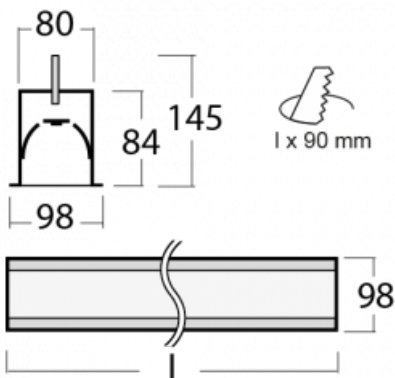

Leuchte

Lina80-S

05S-000I-80GGM/830, W

EPD®

Die Leuchten Lina80-S sind als Einbau-, Anbau-, Pendel- oder Wandleuchten erhältlich, einschließlich der beleuchteten Ecksegmente. Mit der Systemleuchte Lina80-S können verschiedene Formen oder lange Linien geschaffen werden. Spezielle Fugen verhindern das Durchscheinen von Licht und schaffen so einen nahtlosen visuellen Effekt, der sowohl für kleine Büros als auch für große Hallen geeignet ist.

Technische Zeichnung

Typ der Montage	Einbauleuchten
Typ der Ausstrahlung	Direkte
Form der Leuchte	Linear
Farbe der Leuchte	Weiss
Material	Aluminium
Lebensdauer	L90/B50 60 000 Stunden
Garantie	60 Monate
Beschreibung der Leuchte	Einbauleuchte
Abmessungen	4488 mm × 98 mm × 84 mm
Lichtquelle	LED MODUL
Art der Optik	Mikroprismatische Optik
Lichtstrom	10390 lm ± 10 %
Farbtemperatur	3000 K Warm weiss
Leuchtwirkungsgrad	105 lm/W
MacAdam Lichtquelle	2
Farbwiedergabeindex	80
UGR max. X=4H Y=8H, ρ=70,50,20	20.3
Leistungsaufnahme	99.2 W ± 10 %
Anschluss der Leuchte	EVG und Notlicht 1 Stunde
Elektrische Spannung	220-240V
Frequenz	50/60Hz

⊕ CE IP 40

Zum Herunterladen

Montageanleitung

Fotografie

Zubehör

00-00101, W
2xEndkappe - Metall,
Klemmleiste 5-polig,
Kabeldurchführung;
Lipo80

00-00200, N
Direkter Verbinder

00-01200, F
Zubehör für Demontage
El. Modules