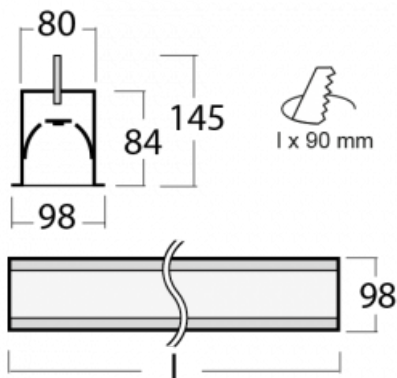

Leuchte

Lina80-S

05S-000I-60GHD/830, B

EPD®

Die Leuchten Lina80-S sind als Einbau-, Anbau-, Pendel- oder Wandleuchten erhältlich, einschließlich der beleuchteten Ecksegmente. Mit der Systemleuchte Lina80-S können verschiedene Formen oder lange Linien geschaffen werden. Spezielle Fugen verhindern das Durchscheinen von Licht und schaffen so einen nahtlosen visuellen Effekt, der sowohl für kleine Büros als auch für große Hallen geeignet ist.

Technische Zeichnung

Typ der Montage	Einbauleuchten
Typ der Ausstrahlung	Direkte
Form der Leuchte	Linear
Farbe der Leuchte	Schwarz
Material	Aluminium
Lebensdauer	L80/B10 70 000 Stunden
Garantie	60 Monate
Beschreibung der Leuchte	Einbauleuchte
Abmessungen	3366 mm × 98 mm × 84 mm
Lichtquelle	LED MODUL
Art der Optik	Mikroprismatische Optik
Lichtstrom	12840 lm ± 10 %
Farbtemperatur	3000 K Warm weiss
Leuchtwirkungsgrad	98 lm/W
MacAdam Lichtquelle	2
Farbwiedergabeindex	80
UGR max. X=4H Y=8H, ρ=70,50,20	22.1
Leistungsaufnahme	131.4 W ± 10 %
Anschluss der Leuchte	DALI dimmbar
Elektrische Spannung	220-240V
Frequenz	50/60Hz

⊕ CE IP 40

Zum Herunterladen

Montageanleitung

Fotografie

Zubehör

00-00101, B
2xEndkappe - Metall,
Klemmleiste 5-polig,
Kabeldurchführung;
Lipo80

00-00200, N
Direkter Verbinder

00-01200, F
Zubehör für Demontage
El. Modules