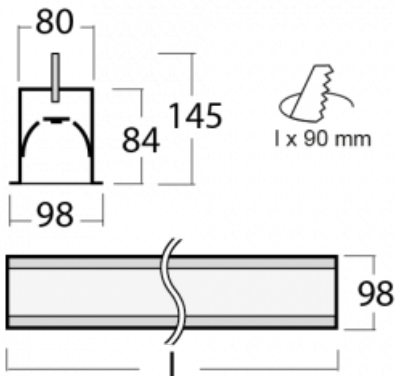

Leuchte

Lina80-S

05S-000I-60GGM/840, B

EPD®

Die Leuchten Lina80-S sind als Einbau-, Anbau-, Pendel- oder Wandleuchten erhältlich, einschließlich der beleuchteten Ecksegmente. Mit der Systemleuchte Lina80-S können verschiedene Formen oder lange Linien geschaffen werden. Spezielle Fugen verhindern das Durchscheinen von Licht und schaffen so einen nahtlosen visuellen Effekt, der sowohl für kleine Büros als auch für große Hallen geeignet ist.

Technische Zeichnung

Typ der Montage	Einbauleuchten
Typ der Ausstrahlung	Direkte
Form der Leuchte	Linear
Farbe der Leuchte	Schwarz
Material	Aluminium
Lebensdauer	L90/B50 60 000 Stunden
Garantie	60 Monate
Beschreibung der Leuchte	Einbauleuchte
Abmessungen	3366 mm × 98 mm × 84 mm
Lichtquelle	LED MODUL
Art der Optik	Mikroprismatische Optik
Lichtstrom	8180 lm ± 10 %
Farbtemperatur	4000 K Kalt weiss
Leuchtwirkungsgrad	110 lm/W
MacAdam Lichtquelle	2
Farbwiedergabeindex	80
UGR max. X=4H Y=8H, ρ=70,50,20	20.5
Leistungsaufnahme	74.4 W ± 10 %
Anschluss der Leuchte	EVG und Notlicht 1 Stunde
Elektrische Spannung	220-240V
Frequenz	50/60Hz

⊕ CE IP 40

Zum Herunterladen

Montageanleitung

Fotografie

Zubehör

00-00101, B
2xEndkappe - Metall,
Klemmleiste 5-polig,
Kabeldurchführung;
Lipo80

00-00200, N
Direkter Verbinder

00-01200, F
Zubehör für Demontage
El. Modules