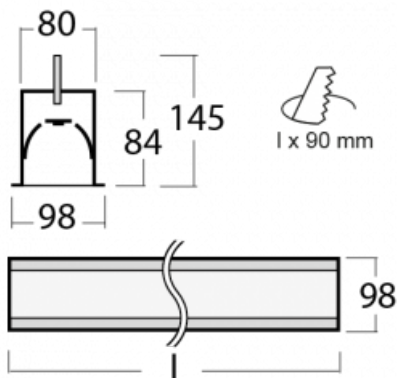

Leuchte

Lina80-S

05S-000I-60GGM/830, W

EPD®

Die Leuchten Lina80-S sind als Einbau-, Anbau-, Pendel- oder Wandleuchten erhältlich, einschließlich der beleuchteten Ecksegmente. Mit der Systemleuchte Lina80-S können verschiedene Formen oder lange Linien geschaffen werden. Spezielle Fugen verhindern das Durchscheinen von Licht und schaffen so einen nahtlosen visuellen Effekt, der sowohl für kleine Büros als auch für große Hallen geeignet ist.

Technische Zeichnung

Typ der Montage	Einbauleuchten
Typ der Ausstrahlung	Direkte
Form der Leuchte	Linear
Farbe der Leuchte	Weiss
Material	Aluminium
Lebensdauer	L90/B50 60 000 Stunden
Garantie	60 Monate
Beschreibung der Leuchte	Einbauleuchte
Abmessungen	3366 mm × 98 mm × 84 mm
Lichtquelle	LED MODUL
Art der Optik	Mikroprismatische Optik
Lichtstrom	7790 lm ± 10 %
Farbtemperatur	3000 K Warm weiss
Leuchtwirkungsgrad	105 lm/W
MacAdam Lichtquelle	2
Farbwiedergabeindex	80
UGR max. X=4H Y=8H, ρ=70,50,20	20.3
Leistungsaufnahme	74.4 W ± 10 %
Anschluss der Leuchte	EVG und Notlicht 1 Stunde
Elektrische Spannung	220-240V
Frequenz	50/60Hz

⊕ CE IP 40

Zum Herunterladen

Montageanleitung

Fotografie

Zubehör

00-00101, W
2xEndkappe - Metall,
Klemmleiste 5-polig,
Kabeldurchführung;
Lipo80

00-00200, N
Direkter Verbinder

00-01200, F
Zubehör für Demontage
El. Modules