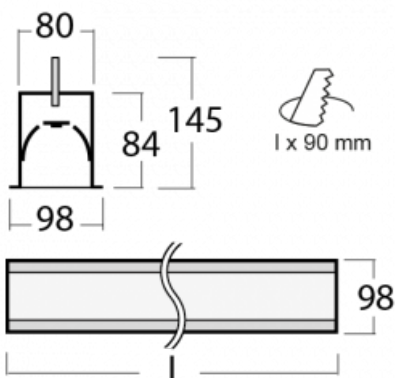

Leuchte

Lina80-S

05S-000I-60GGD/840, B

EPD[®]

Die Leuchten Lina80-S sind als Einbau-, Anbau-, Pendel- oder Wandleuchten erhältlich, einschließlich der beleuchteten Ecksegmente. Mit der Systemleuchte Lina80-S können verschiedene Formen oder lange Linien geschaffen werden. Spezielle Fugen verhindern das Durchscheinen von Licht und schaffen so einen nahtlosen visuellen Effekt, der sowohl für kleine Büros als auch für große Hallen geeignet ist.

Technische Zeichnung

Typ der Montage	Einbauleuchten
Typ der Ausstrahlung	Direkte
Form der Leuchte	Linear
Farbe der Leuchte	Schwarz
Material	Aluminium
Lebensdauer	L90/B50 60 000 Stunden
Garantie	60 Monate
Beschreibung der Leuchte	Einbauleuchte
Abmessungen	3366 mm × 98 mm × 84 mm
Lichtquelle	LED MODUL
Art der Optik	Mikroprismatische Optik
Lichtstrom	8180 lm ± 10 %
Farbtemperatur	4000 K Kalt weiss
Leuchtwirkungsgrad	110 lm/W
MacAdam Lichtquelle	2
Farbwiedergabeindex	80
UGR max. X=4H Y=8H, ρ=70,50,20	20.5
Leistungsaufnahme	74.4 W ± 10 %
Anschluss der Leuchte	DALI dimmbar
Elektrische Spannung	220-240V
Frequenz	50/60Hz

Zum Herunterladen

Montageanleitung

Fotografie

Zubehör

00-00101, B
2xEndkappe - Metall,
Klemmleiste 5-polig,
Kabeldurchführung;
Lipo80

00-00200, N
Direkter Verbinder

00-01200, F
Zubehör für Demontage
El. Modules