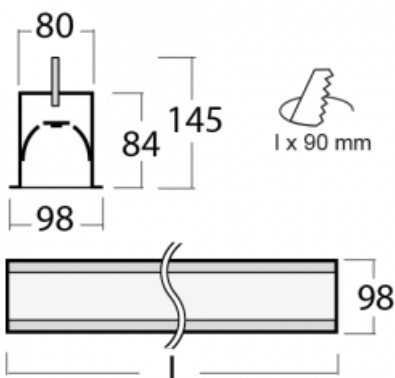

Leuchte

Lina80-S

05S-000I-60GEE/840, W

EPD®

Die Leuchten Lina80-S sind als Einbau-, Anbau-, Pendel- oder Wandleuchten erhältlich, einschließlich der beleuchteten Ecksegmente. Mit der Systemleuchte Lina80-S können verschiedene Formen oder lange Linien geschaffen werden. Spezielle Fugen verhindern das Durchscheinen von Licht und schaffen so einen nahtlosen visuellen Effekt, der sowohl für kleine Büros als auch für große Hallen geeignet ist.

Technische Zeichnung

Typ der Montage	Einbauleuchten
Typ der Ausstrahlung	Direkte
Form der Leuchte	Linear
Farbe der Leuchte	Weiss
Material	Aluminium
Lebensdauer	L90/B50 60 000 Stunden
Garantie	60 Monate
Beschreibung der Leuchte	Einbauleuchte
Abmessungen	3366 mm × 98 mm × 84 mm
Lichtquelle	LED MODUL
Art der Optik	Mikroprismatische Optik
Lichtstrom	2840 lm ± 10 %
Farbtemperatur	4000 K Kalt weiss
Leuchtwirkungsgrad	121 lm/W
MacAdam Lichtquelle	2
Farbwiedergabeindex	80
UGR max. X=4H Y=8H, ρ=70,50,20	16.8
Leistungsaufnahme	23.4 W ± 10 %
Anschluss der Leuchte	EVG nicht dimmbar
Elektrische Spannung	220-240V
Frequenz	50/60Hz

⊕ CE IP 40

Zum Herunterladen

Montageanleitung

Fotografie

Zubehör

00-00100, W
2xEndkappe - Metall,
Klemmleiste 3-polig,
Kabeldurchführung;
Lipo80

00-00200, N
Direkter Verbinder

00-00500
Kabel für
Notbeleuchtung XX-
XXXX-20