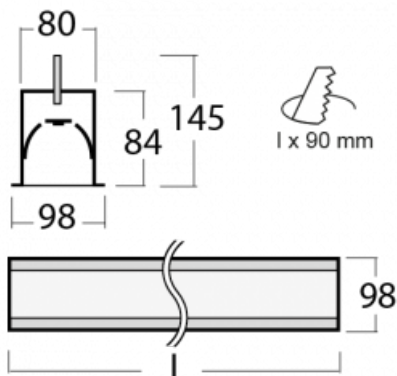

Leuchte

Lina80-S

05S-000I-50GHE/830, W

EPD®

Die Leuchten Lina80-S sind als Einbau-, Anbau-, Pendel- oder Wandleuchten erhältlich, einschließlich der beleuchteten Ecksegmente. Mit der Systemleuchte Lina80-S können verschiedene Formen oder lange Linien geschaffen werden. Spezielle Fugen verhindern das Durchscheinen von Licht und schaffen so einen nahtlosen visuellen Effekt, der sowohl für kleine Büros als auch für große Hallen geeignet ist.

Technische Zeichnung

Typ der Montage	Einbauleuchten
Typ der Ausstrahlung	Direkte
Form der Leuchte	Linear
Farbe der Leuchte	Weiss
Material	Aluminium
Lebensdauer	L80/B10 70 000 Stunden
Garantie	5 years
Beschreibung der Leuchte	Einbauleuchte
Abmessungen	2805 mm × 98 mm × 84 mm
Lichtquelle	LED MODUL
Art der Optik	Mikroprismatische Optik
Lichtstrom*	10700 lm
Farbtemperatur	3000 K Warm weiss
Leuchtwirkungsgrad	98 lm/W
MacAdam Lichtquelle	2
Farbwiedergabeindex	80
UGR max. X=4H Y=8H, ρ=70,50,20	22.1
Leistungsaufnahme*	109.5 W
Anschluss der Leuchte	ON/OFF
Elektrische Spannung	220-240V
Frequenz	50/60Hz

 CE IP 40

*±10 %

Zum Herunterladen

Montageanleitung

Fotografie

Zubehör

00-00100, W
2xEndkappe - Metall,
Klemmleiste 3-polig,
Kabeldurchführung;
Lipo80

00-00200, N
Direkter Verbinder