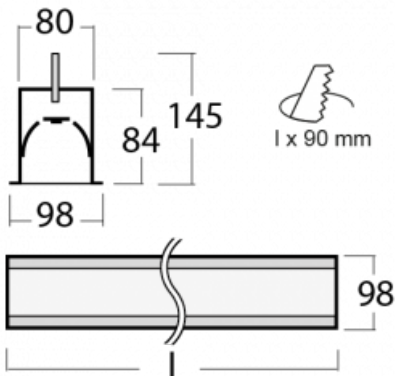

Leuchte

Lina80-S

05S-000I-50GGE/840, S

EPD®

Die Leuchten Lina80-S sind als Einbau-, Anbau-, Pendel- oder Wandleuchten erhältlich, einschließlich der beleuchteten Ecksegmente. Mit der Systemleuchte Lina80-S können verschiedene Formen oder lange Linien geschaffen werden. Spezielle Fugen verhindern das Durchscheinen von Licht und schaffen so einen nahtlosen visuellen Effekt, der sowohl für kleine Büros als auch für große Hallen geeignet ist.

Technische Zeichnung

Typ der Montage	Einbauleuchten
Typ der Ausstrahlung	Direkte
Form der Leuchte	Linear
Farbe der Leuchte	Silber
Material	Aluminium
Lebensdauer	L90/B50 60 000 Stunden
Garantie	5 years
Beschreibung der Leuchte	Einbauleuchte
Abmessungen	2805 mm × 98 mm × 84 mm
Gewicht	10.1 kg
Lichtquelle	LED MODUL
Art der Optik	Mikroprismatische Optik
Lichtstrom*	6820 lm
Farbtemperatur	4000 K Kalt weiss
Leuchtwirkungsgrad	110 lm/W
MacAdam Lichtquelle	2
Farbwiedergabeindex	80
UGR max. X=4H	20.5
Y=8H, ρ=70,50,20	

Leistungsaufnahme* 62 W

Anschluss der Leuchte ON/OFF

Elektrische Spannung 220-240V

Frequenz 50/60Hz

  IP 40

*±10 %

Zum Herunterladen

Montageanleitung