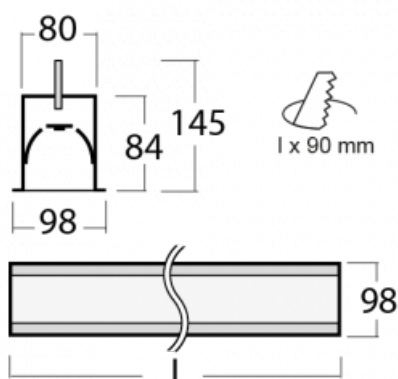

Leuchte

Lina80-S

05S-000I-50GGE/830, B

EPD®

Die Leuchten Lina80-S sind als Einbau-, Anbau-, Pendel- oder Wandleuchten erhältlich, einschließlich der beleuchteten Ecksegmente. Mit der Systemleuchte Lina80-S können verschiedene Formen oder lange Linien geschaffen werden. Spezielle Fugen verhindern das Durchscheinen von Licht und schaffen so einen nahtlosen visuellen Effekt, der sowohl für kleine Büros als auch für große Hallen geeignet ist.

Technische Zeichnung

Typ der Montage	Einbauleuchten
Typ der Ausstrahlung	Direkte
Form der Leuchte	Linear
Farbe der Leuchte	Schwarz
Material	Aluminium
Lebensdauer	L90/B50 60 000 Stunden
Garantie	5 years
Beschreibung der Leuchte	Einbauleuchte
Abmessungen	2805 mm × 98 mm × 84 mm
Lichtquelle	LED MODUL
Art der Optik	Mikroprismatische Optik
Lichtstrom*	6490 lm
Farbtemperatur	3000 K Warm weiss
Leuchtwirkungsgrad	105 lm/W
MacAdam Lichtquelle	2
Farbwiedergabeindex	80
UGR max. X=4H Y=8H, ρ=70,50,20	20.3
Leistungsaufnahme*	62 W
Anschluss der Leuchte	ON/OFF
Elektrische Spannung	220-240V
Frequenz	50/60Hz

 CE IP 40

*±10 %

Zum Herunterladen

Montageanleitung

Fotografie

Zubehör

00-00100, B
2xEndkappe - Metall,
Klemmleiste 3-polig,
Kabeldurchführung;
Lipo80

00-00200, N
Direkter Verbinder