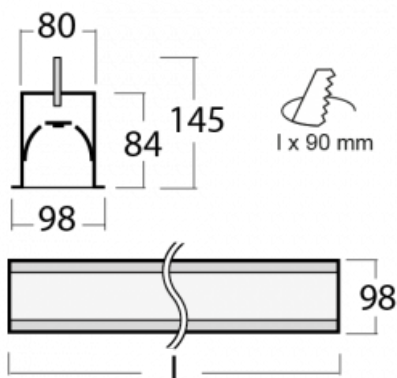

# Lina80-S

05S-000I-50GEM3/840, W

EPD®

Die Leuchten Lina80-S sind als Einbau-, Anbau-, Pendel- oder Wandleuchten erhältlich, einschließlich der beleuchteten Ecksegmente. Mit der Systemleuchte Lina80-S können verschiedene Formen oder lange Linien geschaffen werden. Spezielle Fugen verhindern das Durchscheinen von Licht und schaffen so einen nahtlosen visuellen Effekt, der sowohl für kleine Büros als auch für große Hallen geeignet ist.

## Technische Zeichnung

Typ der Montage	Einbauleuchten
Typ der Ausstrahlung	Direkte
Form der Leuchte	Linear
Farbe der Leuchte	Weiss
Material	Aluminium
Lebensdauer	L90/B50 60 000 Stunden
Garantie	5 years
Beschreibung der Leuchte	Einbauleuchte
Abmessungen	2805 mm × 98 mm × 84 mm
Lichtquelle	LED MODUL
Art der Optik	Mikroprismatische Optik
Lichtstrom*	2370 lm
Farbtemperatur	4000 K Kalt weiss
Leuchtwirkungsgrad	122 lm/W
MacAdam Lichtquelle	2
Farbwiedergabeindex	80
UGR max. X=4H Y=8H, ρ=70,50,20	16.8
Leistungsaufnahme*	19.5 W
Anschluss der Leuchte	ON/OFF 3 Stunde
Elektrische Spannung	220-240V
Frequenz	50/60Hz