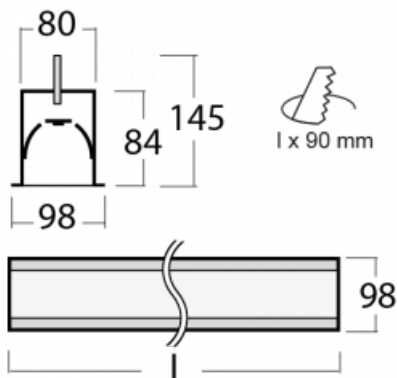

# Lina80-S

05S-000I-50GEM3/840, S

**EPD®**

Die Leuchten Lina80-S sind als Einbau-, Anbau-, Pendel- oder Wandleuchten erhältlich, einschließlich der beleuchteten Ecksegmente. Mit der Systemleuchte Lina80-S können verschiedene Formen oder lange Linien geschaffen werden. Spezielle Fugen verhindern das Durchscheinen von Licht und schaffen so einen nahtlosen visuellen Effekt, der sowohl für kleine Büros als auch für große Hallen geeignet ist.

**Technische Zeichnung**

Typ der Montage	Einbauleuchten
Typ der Ausstrahlung	Direkte
Form der Leuchte	Linear
Farbe der Leuchte	Silber
Material	Aluminium
Lebensdauer	L90/B50 60 000 Stunden
Garantie	5 years
Beschreibung der Leuchte	Einbauleuchte
Abmessungen	2805 mm × 98 mm × 84 mm
Lichtquelle	LED MODUL
Art der Optik	Mikroprismatische Optik
Lichtstrom*	2370 lm
Farbtemperatur	4000 K Kalt weiss
Leuchtwirkungsgrad	122 lm/W
MacAdam Lichtquelle	2
Farbwiedergabeindex	80
UGR max. X=4H Y=8H, ρ=70,50,20	16.8
Leistungsaufnahme*	19.5 W
Anschluss der Leuchte	ON/OFF 3 Stunde
Elektrische Spannung	220-240V
Frequenz	50/60Hz

## Zubehör

**00-00101, S**  
2xEndkappe - Metall,  
Klemmleiste 5-polig,  
Kabeldurchführung;  
Lipo80

**00-00200, N**  
Direkter Verbinder

**00-01200, F**  
Zubehör für Demontage  
El. Modules