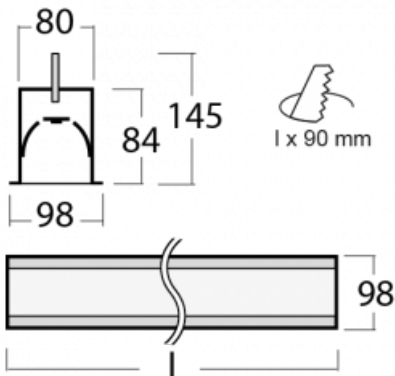

Leuchte

Lina80-S

05S-000I-50GEM/840, S

EPD®

Die Leuchten Lina80-S sind als Einbau-, Anbau-, Pendel- oder Wandleuchten erhältlich, einschließlich der beleuchteten Ecksegmente. Mit der Systemleuchte Lina80-S können verschiedene Formen oder lange Linien geschaffen werden. Spezielle Fugen verhindern das Durchscheinen von Licht und schaffen so einen nahtlosen visuellen Effekt, der sowohl für kleine Büros als auch für große Hallen geeignet ist.

Technische Zeichnung

Typ der Montage	Einbauleuchten
Typ der Ausstrahlung	Direkte
Form der Leuchte	Linear
Farbe der Leuchte	Silber
Material	Aluminium
Lebensdauer	L90/B50 60 000 Stunden
Garantie	5 years
Beschreibung der Leuchte	Einbauleuchte
Abmessungen	2805 mm × 98 mm × 84 mm
Lichtquelle	LED MODUL
Art der Optik	Mikroprismatische Optik
Lichtstrom*	2370 lm
Farbtemperatur	4000 K Kalt weiss
Leuchtwirkungsgrad	122 lm/W
MacAdam Lichtquelle	2
Farbwiedergabeindex	80
UGR max. X=4H Y=8H, ρ=70,50,20	16.8
Leistungsaufnahme*	19.5 W
Anschluss der Leuchte	ON/OFF 1 Stunde
Elektrische Spannung	220-240V
Frequenz	50/60Hz

 CE IP 40

*±10 %

Zum Herunterladen

Montageanleitung

Fotografie

Zubehör

00-00101, S
2xEndkappe - Metall,
Klemmleiste 5-polig,
Kabeldurchführung;
Lipo80

00-00200, N
Direkter Verbinder