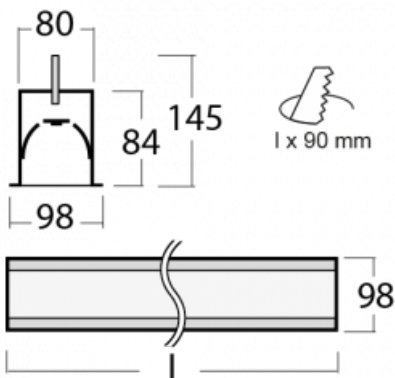

Leuchte

Lina80-S

05S-000I-50GEE/840, B

EPD®

Die Leuchten Lina80-S sind als Einbau-, Anbau-, Pendel- oder Wandleuchten erhältlich, einschließlich der beleuchteten Ecksegmente. Mit der Systemleuchte Lina80-S können verschiedene Formen oder lange Linien geschaffen werden. Spezielle Fugen verhindern das Durchscheinen von Licht und schaffen so einen nahtlosen visuellen Effekt, der sowohl für kleine Büros als auch für große Hallen geeignet ist.

Technische Zeichnung

Typ der Montage	Einbauleuchten
Typ der Ausstrahlung	Direkte
Form der Leuchte	Linear
Farbe der Leuchte	Schwarz
Material	Aluminium
Lebensdauer	L90/B50 60 000 Stunden
Garantie	5 years
Beschreibung der Leuchte	Einbauleuchte
Abmessungen	2805 mm × 98 mm × 84 mm
Lichtquelle	LED MODUL
Art der Optik	Mikroprismatische Optik
Lichtstrom*	2370 lm
Farbtemperatur	4000 K Kalt weiss
Leuchtwirkungsgrad	122 lm/W
MacAdam Lichtquelle	2
Farbwiedergabeindex	80
UGR max. X=4H Y=8H, ρ=70,50,20	16.8
Leistungsaufnahme*	19.5 W
Anschluss der Leuchte	ON/OFF
Elektrische Spannung	220-240V
Frequenz	50/60Hz

 CE IP 40

*±10 %

Zum Herunterladen

Montageanleitung

Fotografie

Zubehör

00-00100, B
2xEndkappe - Metall,
Klemmleiste 3-polig,
Kabeldurchführung;
Lipo80

00-00200, N
Direkter Verbinder