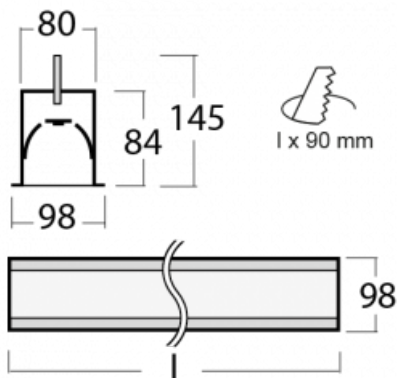

Leuchte

Lina80-S

05S-000I-40GHE/830, S

EPD®

Die Leuchten Lina80-S sind als Einbau-, Anbau-, Pendel- oder Wandleuchten erhältlich, einschließlich der beleuchteten Ecksegmente. Mit der Systemleuchte Lina80-S können verschiedene Formen oder lange Linien geschaffen werden. Spezielle Fugen verhindern das Durchscheinen von Licht und schaffen so einen nahtlosen visuellen Effekt, der sowohl für kleine Büros als auch für große Hallen geeignet ist.

Technische Zeichnung

Typ der Montage	Einbauleuchten
Typ der Ausstrahlung	Direkte
Form der Leuchte	Linear
Farbe der Leuchte	Silber
Material	Aluminium
Lebensdauer	L80/B10 70 000 Stunden
Garantie	5 years
Beschreibung der Leuchte	Einbauleuchte
Abmessungen	2244 mm × 98 mm × 84 mm
Lichtquelle	LED MODUL
Art der Optik	Mikroprismatische Optik
Lichtstrom*	8560 lm
Farbtemperatur	3000 K Warm weiss
Leuchtwirkungsgrad	98 lm/W
MacAdam Lichtquelle	2
Farbwiedergabeindex	80
UGR max. X=4H Y=8H, ρ=70,50,20	22.1
Leistungsaufnahme*	87.6 W
Anschluss der Leuchte	ON/OFF
Elektrische Spannung	220-240V
Frequenz	50/60Hz

⊕ CE IP 40

*±10 %

Zum Herunterladen

Montageanleitung

Fotografie

Zubehör

00-00100, S
2xEndkappe - Metall,
Klemmleiste 3-polig,
Kabeldurchführung;
Lipo80

00-00200, N
Direkter Verbinder