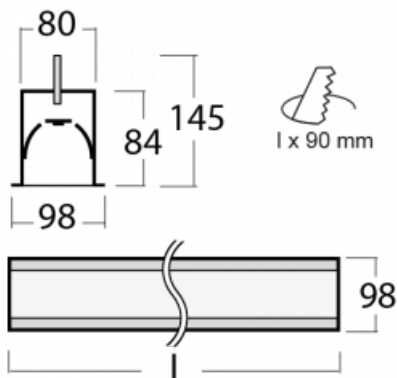

Leuchte

Lina80-S

05S-000I-40GGE/840, W

EPD®

Die Leuchten Lina80-S sind als Einbau-, Anbau-, Pendel- oder Wandleuchten erhältlich, einschließlich der beleuchteten Ecksegmente. Mit der Systemleuchte Lina80-S können verschiedene Formen oder lange Linien geschaffen werden. Spezielle Fugen verhindern das Durchscheinen von Licht und schaffen so einen nahtlosen visuellen Effekt, der sowohl für kleine Büros als auch für große Hallen geeignet ist.

Technische Zeichnung

Typ der Montage	Einbauleuchten
Typ der Ausstrahlung	Direkte
Form der Leuchte	Linear
Farbe der Leuchte	Weiss
Material	Aluminium
Lebensdauer	L90/B50 60 000 Stunden
Garantie	5 years
Beschreibung der Leuchte	Einbauleuchte
Abmessungen	2244 mm × 98 mm × 84 mm
Gewicht	7.9 kg
Lichtquelle	LED MODUL
Art der Optik	Mikroprismatische Optik
Lichtstrom*	5450 lm
Farbtemperatur	4000 K Kalt weiss
Leuchtwirkungsgrad	110 lm/W
MacAdam Lichtquelle	2
Farbwiedergabeindex	80
UGR max. X=4H	20.5
Y=8H, ρ=70,50,20	

Leistungsaufnahme* 49.6 W

Anschluss der Leuchte ON/OFF

Elektrische Spannung 220-240V

Frequenz 50/60Hz

  IP 40

*±10 %

Zum Herunterladen

Montageanleitung